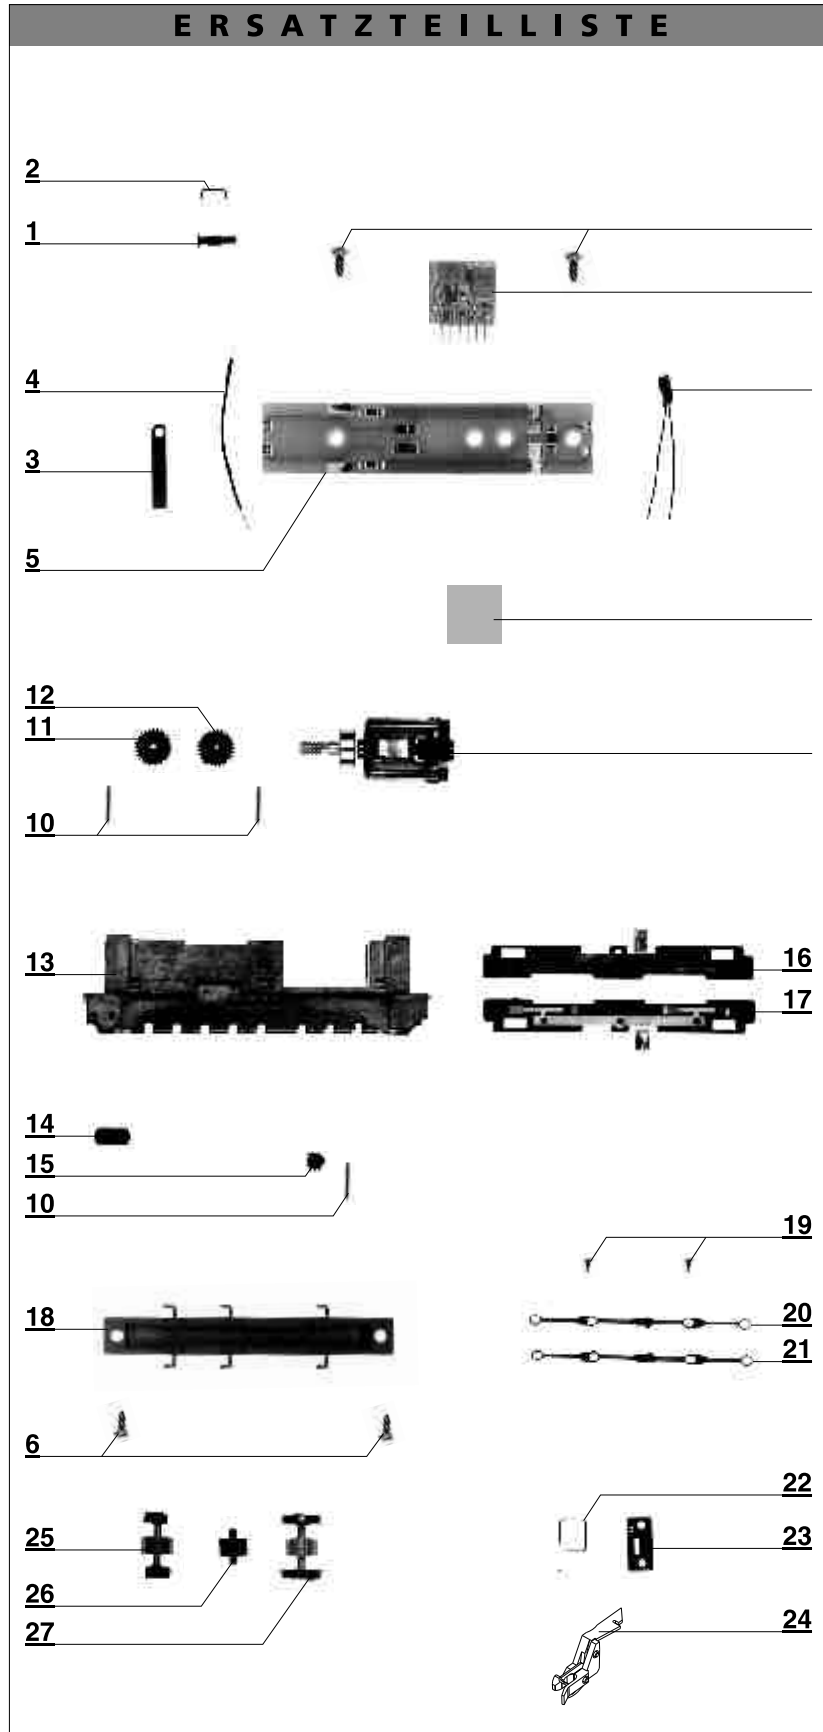

Art.-Nr.: 500631 - BR 345, DB AG, Ep. V
(Fa. Versandhandel Modellbahnshop Sebnitz)

ERSATZTEILLISTE

Nr.	Bezeichnung	Art.-Nr.
1a	Puffer, ballig braun	305690
1b	Puffer, flach braun	305680
2	Griffstange, Pufferbohle	382050
3	Kontaktflasche	393550
4	Litze	381950
5	Leiterplatte	396320
6	Senkschraube 1,8x4	393220
7	Glühlampe 14-16 V	395200
8	Unterlage 10x13	380290
9	Motor, vollst.	200256
10	Achse Dm 1,0x8,4	341630
11	Zahnrad z 28/10	300608
12	Zahnrad z 28	300609
13	Haupttrahmen, lack.	205144
14	Luftkessel braun	305650
15	Zahnrad z 10	300606
16	Radschleifer, links, mont. braun	200262
17	Radschleifer, rechts, mont. braun	200261
18	Bodenverkleidung, braun	305670
19	Kurbelzapfen, kurz	340050
20	Kuppelstange, links braun	205143
21	Kuppelstange, rechts braun	205142
22	Kupplungsfeder	381020
23	Kupplungsaufnahme	305640
24	Kupplung	210800
25	Blindwelle, mont. braun	200258
26	Zwischenrad	200257
27	Kuppelradsatz braun	200253
28	Zurüstteile	520620
29	Entstörleiterplatte	396130