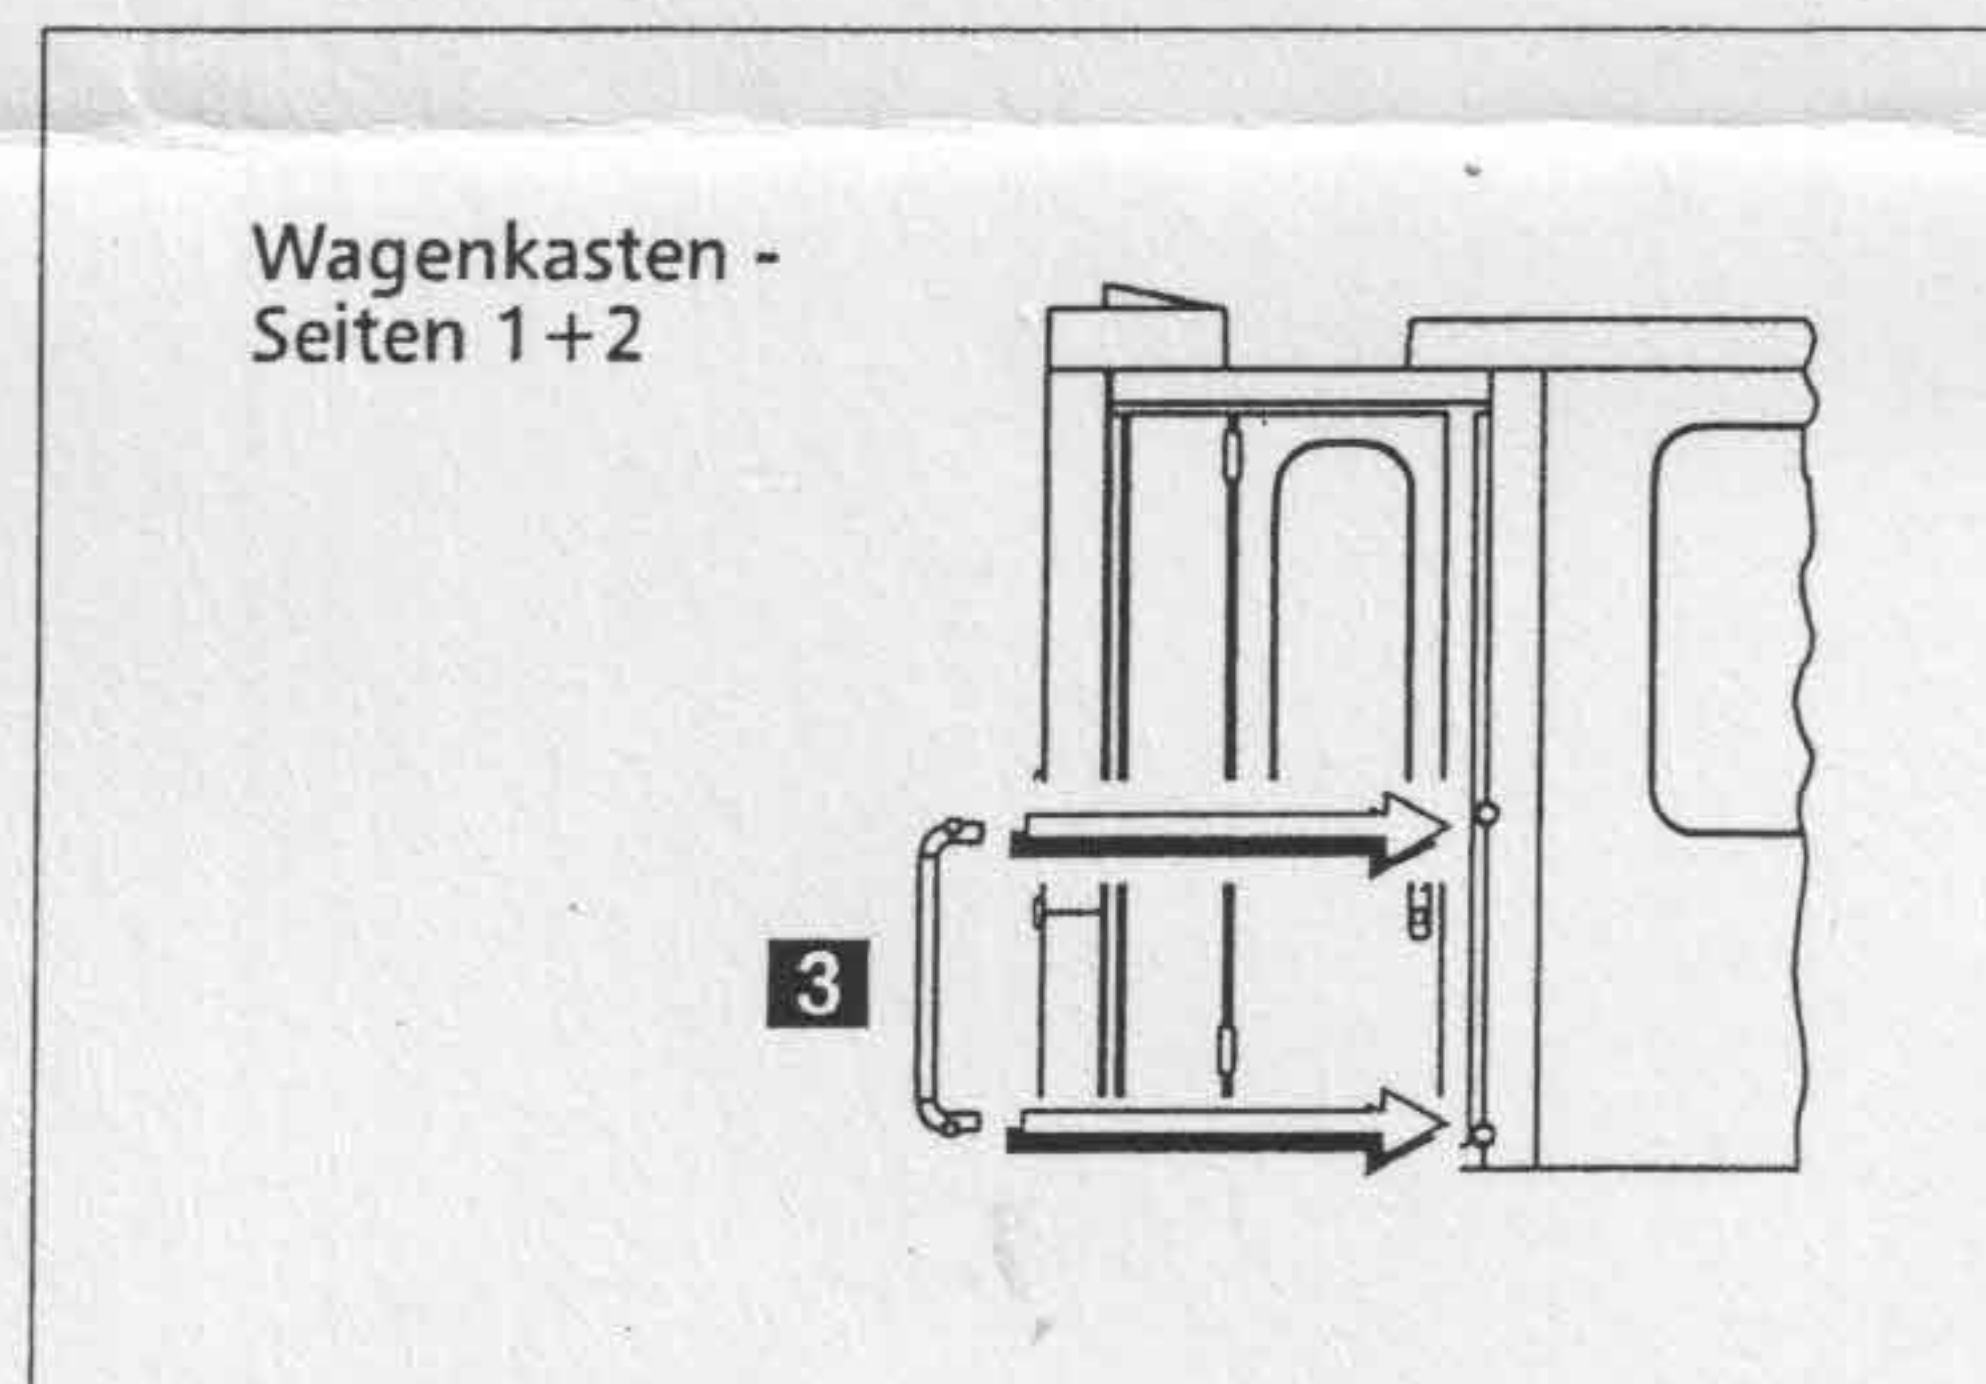

ANORDNUNG - ZURÜSTEILE

Dieses Produkt darf am Ende seiner Nutzungsdauer nicht über den normalen Hausmüll entsorgt werden, sondern muss an einem Sammelpunkt für das Recycling von elektrischen und elektronischen Geräten abgegeben werden. Bitte fragen Sie bei Ihrem Händler oder der Gemeindeverwaltung nach der zuständigen Entsorgungsstelle.

Nicht geeignet für Kinder unter 3 Jahren wegen abnehmbarer und verschluckbarer Kleinteile und Verletzungsgefahr durch funktionsbedingte scharfe Ecken und Kanten.

TILLIG Modellbahnen GmbH
Promenade 1, 01855 Sebnitz
Tel. +49 (0)35971 903-45
Fax +49 (0)35971 903-19
Service-Hotline:
unsere aktuellen Hotline-Zeiten finden Sie unter:
www.tillig.com