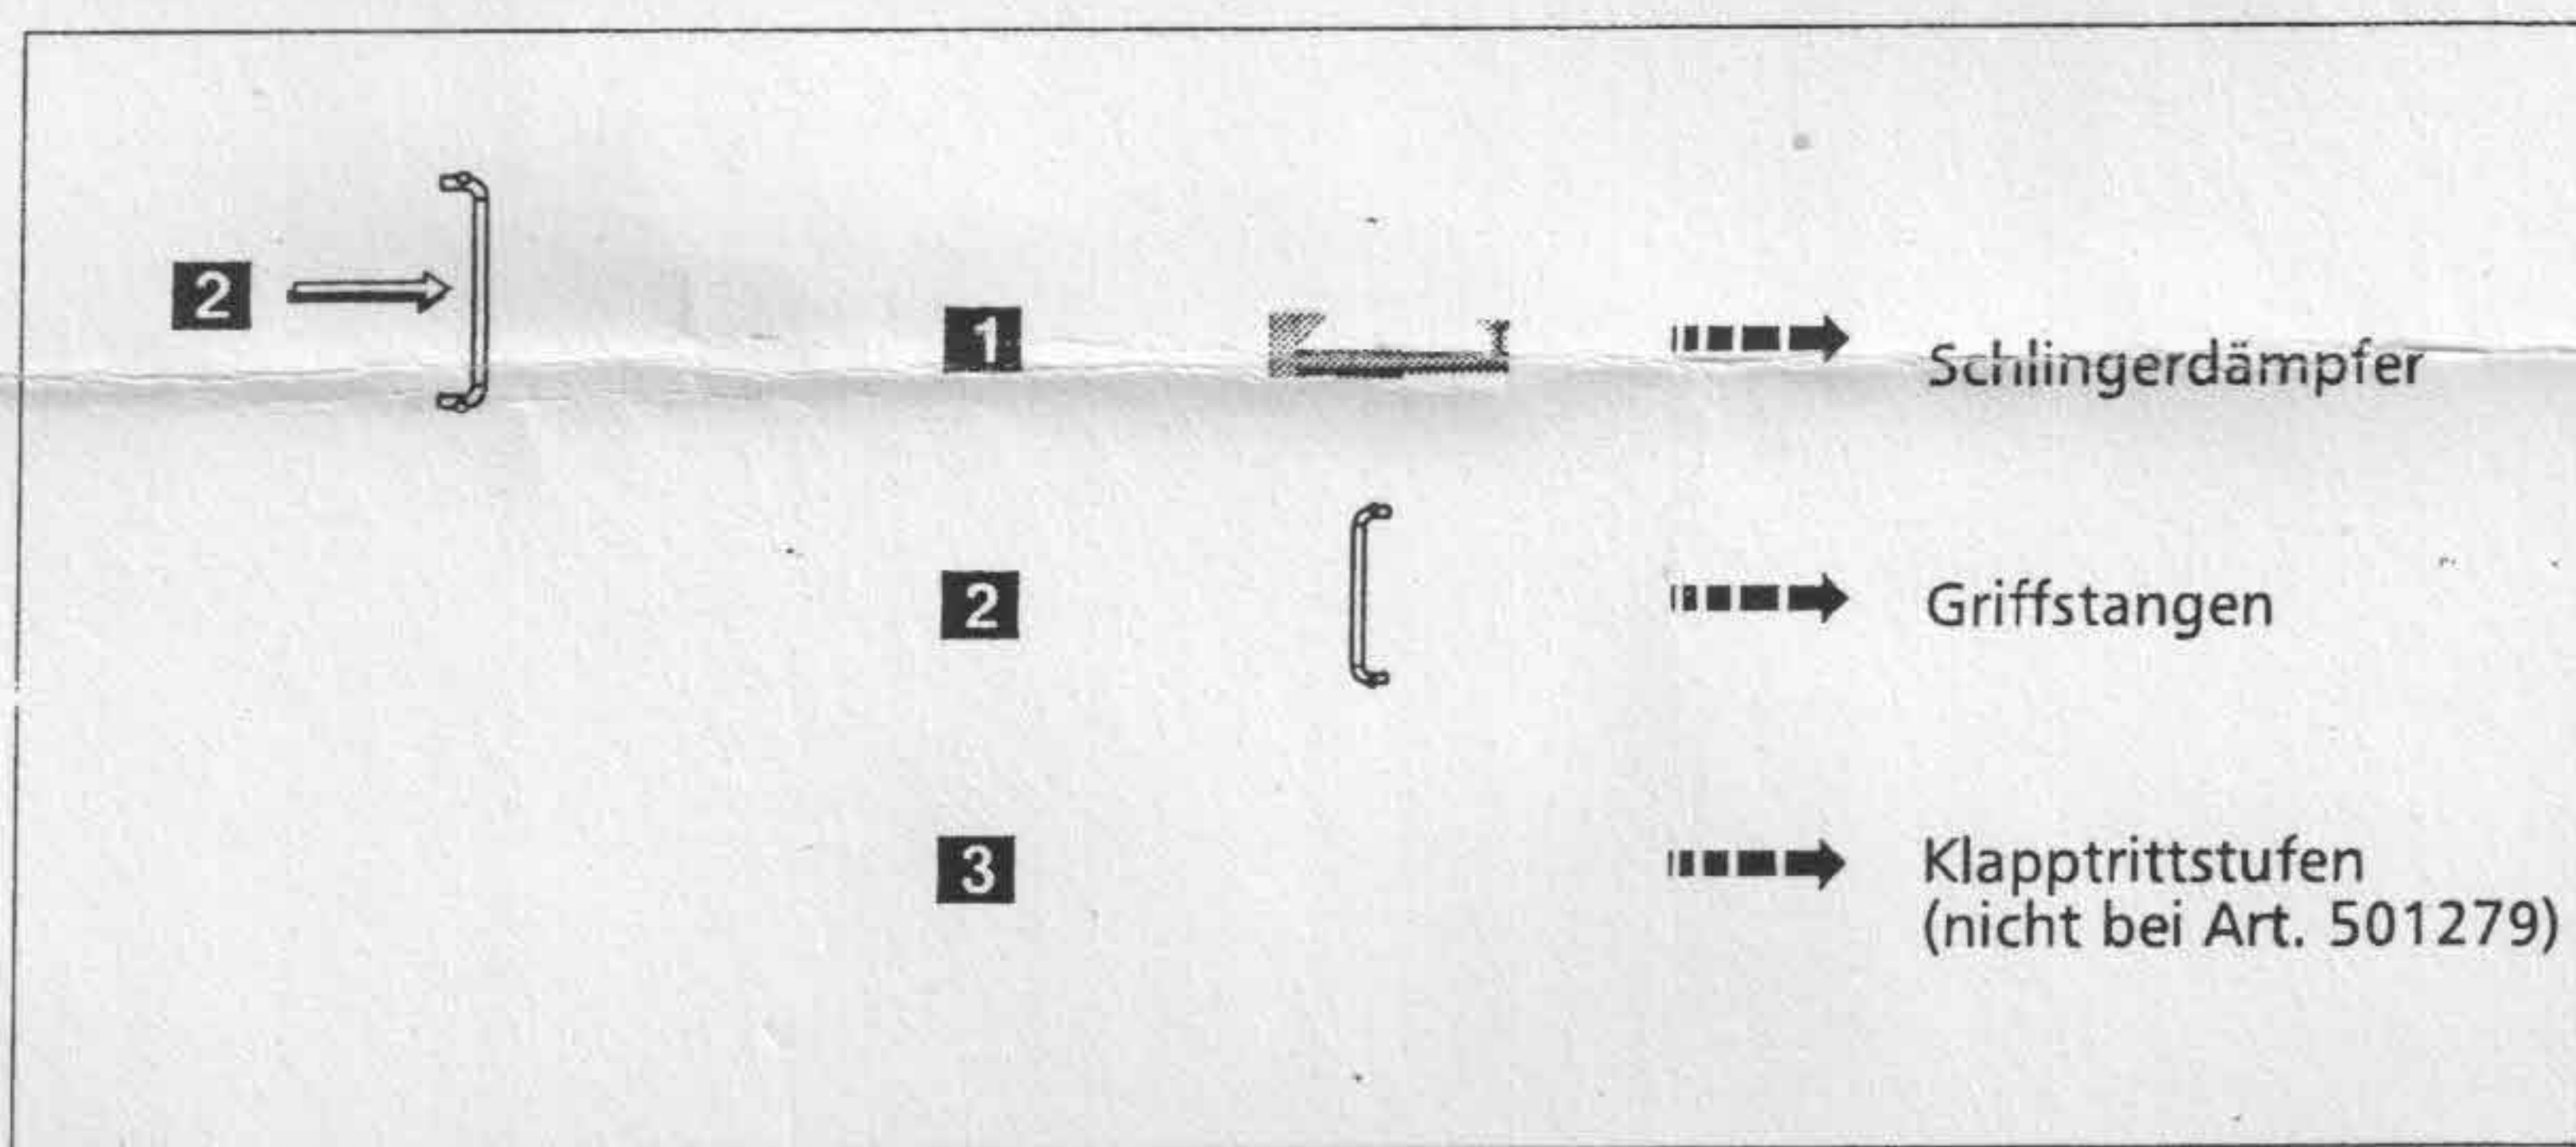

Halberstädter Seitengangwagen

TILLIG T BAHN

Art.-Nr.: 501279 – Seitengangwagen , Bomdz "DB-Nachtzug" der DBAG, Ep. V
 Art.-Nr.: 501349 – Seitengangwagen , Birmdz "DB-Nachtzug" der DBAG, Ep. V

© TILLIG

© TILLIG

ZURÜSTSPRITZLINGE

ANORDNUNG - ZURÜSTEILE

Dieses Produkt darf am Ende seiner Nutzungsdauer nicht über den normalen Hausmüll entsorgt werden, sondern muss an einem Sammelpunkt für das Recycling von elektrischen und elektronischen Geräten abgegeben werden. Bitte fragen Sie bei Ihrem Händler oder der Gemeindeverwaltung nach der zuständigen Entsorgungsstelle.