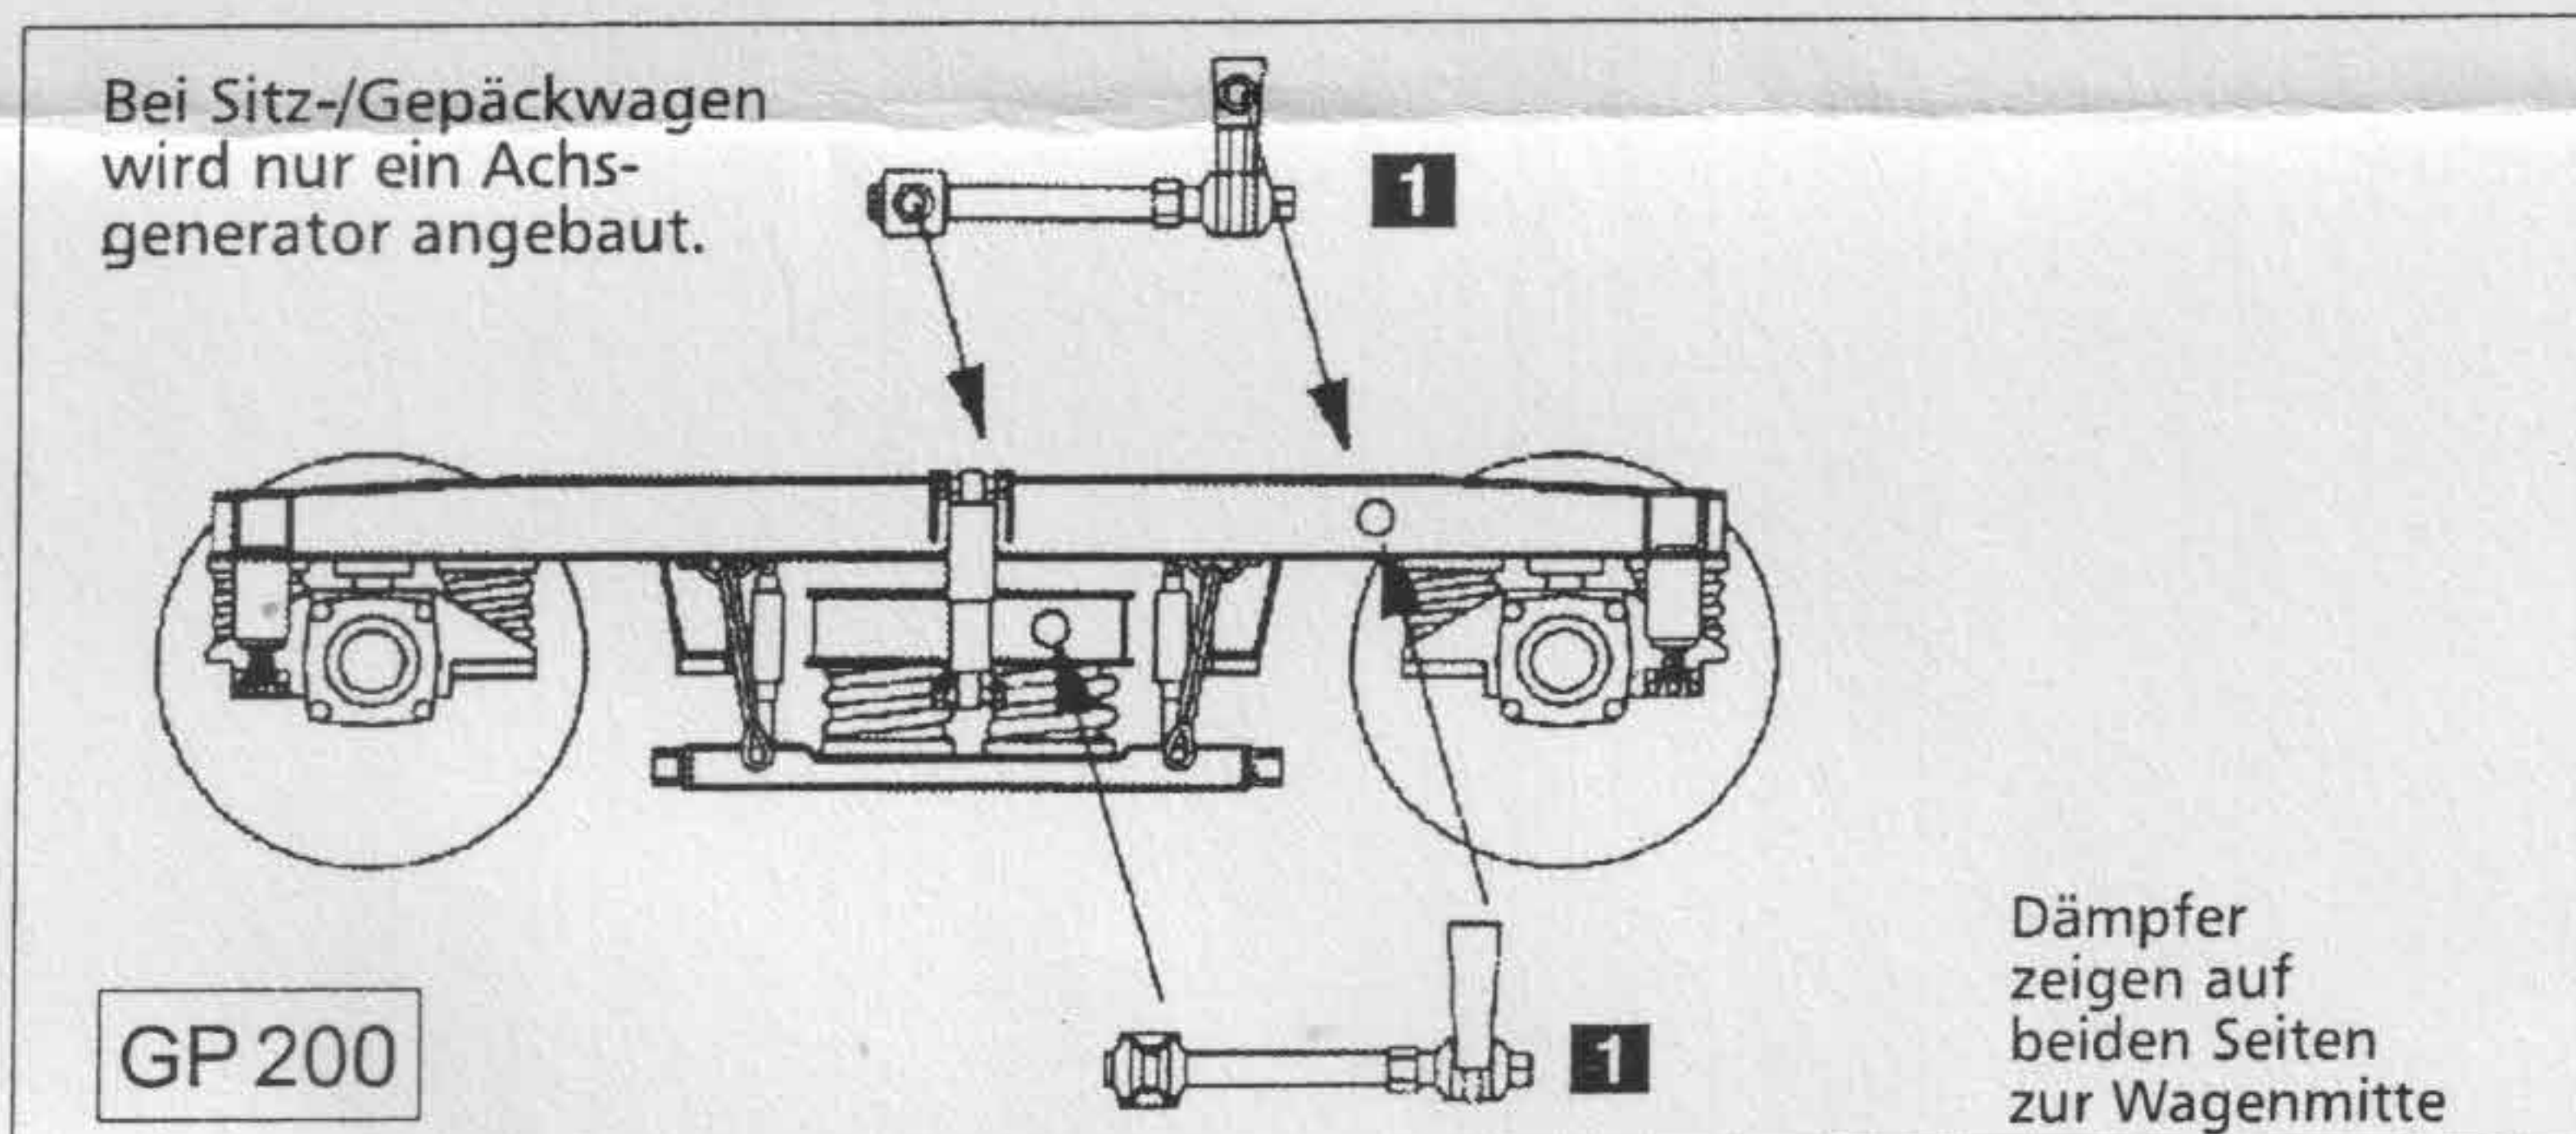

Halberstädter Seitengangwagen

TILLIG T BAHN

Art.-Nr.: 501279 – Seitengangwagen , Bomdz "DB-Nachtzug" der DBAG, Ep. V
 Art.-Nr.: 501349 – Seitengangwagen , Birmdz "DB-Nachtzug" der DBAG, Ep. V

© TILLIG

© TILLIG

ZURÜSTSPRITZLINGE

ANORDNUNG - ZURÜSTEILE

Dieses Produkt darf am Ende seiner Nutzungsdauer nicht über den normalen Hausmüll entsorgt werden, sondern muss an einem Sammelpunkt für das Recycling von elektrischen und elektronischen Geräten abgegeben werden. Bitte fragen Sie bei Ihrem Händler oder der Gemeindeverwaltung nach der zuständigen Entsorgungsstelle.