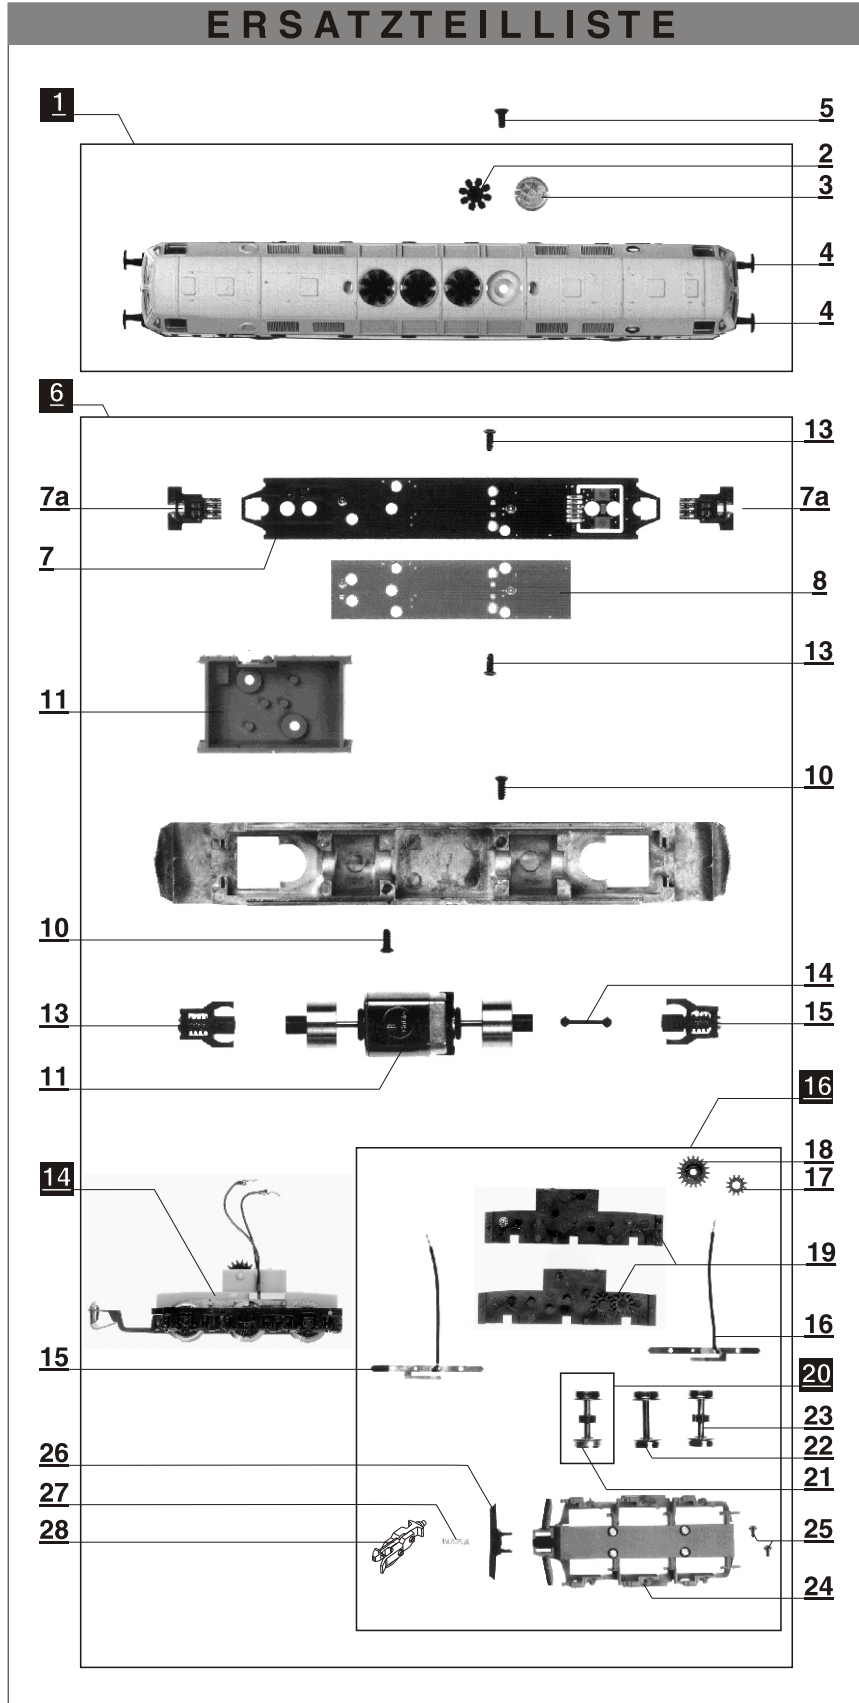

Art.-Nr. 93551 - BR 119 der DR, Ep. IV

ERSATZTEILLISTE

Lfd.Nr.	Bezeichnung	Art.-Nr.
1	Oberteil, vollst.	200490
2	Lüfterattrappe	316740
3	Lüfterabdeckung	316710
4	Puffer	316720
5	Senkschraube M2x5	393260
6	Fahrgestell, vollst.	200142
7	Digitalleiterplatte	398482
7a	Lichtleiterplatte	398490
8	Unterlage	398470
9	Tank	205790
10	Schraube DG KB 2,2x6	393410
11	Motor, vollst.	201540
12	Kardanwelle 11	321050
13	Schaft, mont.	200455
14	Drehgestell, vollst.	200980
15	Stromfeder, rechts; vollst.	201060
16	Stromfeder, links; vollst.	201070
17	Stirnrad z 12	311130
18	Stirnrad z 19	307250
19	Drehgestell, Teil A + Drehgestell, Teil B	322460 322470
20	Treibradsatz mit Haftreifen	200480
21	Haftreifen	398595
22	Laufradsatz	207420
23	Treibradsatz	228630
24	Drehg.-verkl., lack.	206670
25	Schraube PT KB 1,5x4	393310
26	Schienenräumer	316680
27	Kupplungsdruckfeder	396170
28	Kupplung	210810
o. Abb. Zurüstsatz, grau		316690