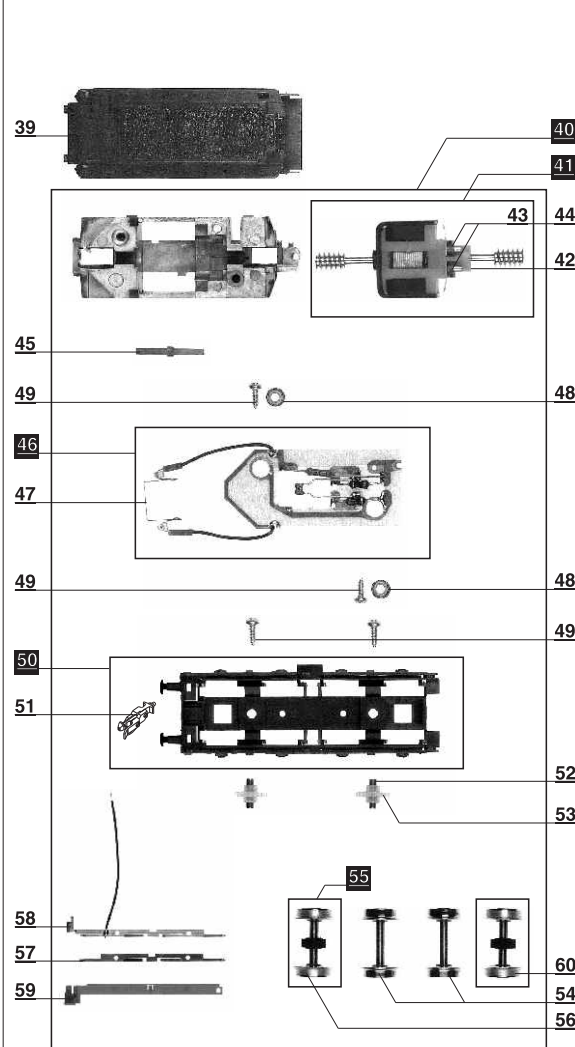

ERSATZTEILLISTE - TENDER

Nr.	Bezeichnung	Art.-Nr.		
		02120/21 22/23/24	02125	02126
39	Tender-Oberteil, dekor. (02120)	228770	205792	206036
	Tender-Oberteil, dekor. (02121)	228990		
	Tender-Oberteil, dekor. (02122)	205230		
	Tender-Oberteil, dekor. (02123)	206540		
	Tender-Oberteil, dekor. (02124)	207620		
40	Tender-Fahrgesteil, vollst. (02120)	223160	201404	201712
	Tender-Fahrgesteil, vollst. (02121)	223560		
	Tender-Fahrgesteil, vollst. (02122)	223560		
	Tender-Fahrgesteil, vollst. (02123)	223160		
	Tender-Fahrgesteil, vollst. (02124)	223560		
41	Motor mit Schnecke	223140	223140	223140
42	Kohlebürsten	395880	395880	395880
43	Bürstenbürste, rechts	395900	395900	395900
44	Bürstenfeder, links	395890	395890	395890
45	Feder	335260	335260	335260
46	Leiterplatte, vollst.	223190	223190	223190
47	Leuchtbügel	223180	223180	223180
48	Topfscheibe	335290	335290	335290
49	Blechschräube C2,2x6,5	393810	393810	393810
50	Bodenverkleidung, kompl. (02120)	223250	201406	201713
	Bodenverkleidung, kompl. (02121)	223540		
	Bodenverkleidung, kompl. (02122)	223540		
	Bodenverkleidung, kompl. (02123)	223250		
	Bodenverkleidung, kompl. (02124)	223540		
51	Kupplung	210810	210810	210810
	o. Abb. Kupplungsdruckfeder	396170	396170	396170
	o. Abb. Kupplungsabdeckung	317510	300528	300945
52	Zylinderstift Dm2h9x8	390510	390510	390510
53	Stirnrad z 21	317210	317210	317210
54	Laufbandsatz	228680	205797	206049
55	Treibbandsatz mit Haftreifen	201740	201426	201714
56	Haftreifen	398595	398595	398595
57	Stromabnehmerfeder	335270	335270	335270
58	Stromabnehmerfeder, vormont.	223240	223240	223240
59	Isolierplatte	317220	300527	300949
60	Treibbandsätze	207650	205798	206051