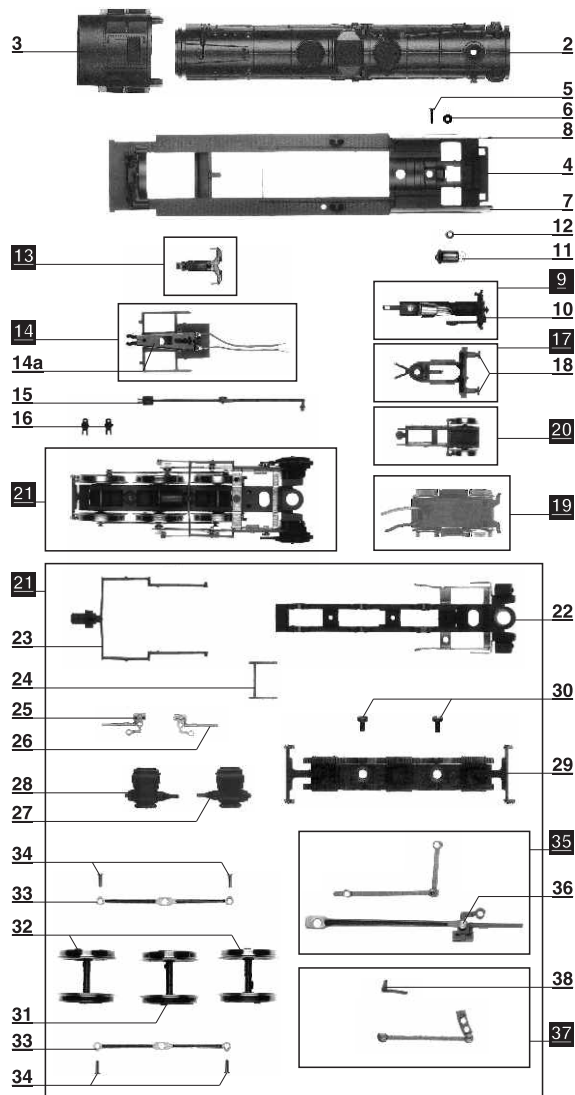

ERSATZTEILLISTE - LOK

Nr.	Bezeichnung	Art.-Nr.		
		02120/21 22/23/24	02125	02126
2	Kessel, lack. (02120/21/23/24)	228870	205769	206063
	Kessel, lack. (02122)	205260		
3	Führerhaus, vollst. (02120)	223400	201419	201731
	Führerhaus, vollst. (02121)	223640		
	Führerhaus, vollst. (02122)	223710		
	Führerhaus, vollst. (02123)	224950		
	Führerhaus, vollst. (02124)	201680		
4	Umlauf, vollst. (02120/21/23/24)	223350	201417	201716
	Umlauf, vollst. (02122)	223690		
5	Senkschraube M2x10	393280	393280	393280
6	Sechskantmutter M2	390390	390390	390390
7	Windleitbl., re. (02120/21/23/24)	317290	205776	206054
	Windleitbl., re. (02122)	317630		
8	Windleitbl., li. (02120/21/23/24)	317280	205777	206056
	Windleitbl., li. (02122)	317640		
9	Rauchkammertür, vollst. (02120)	223480	201423	201734
	Rauchkammertür, vollst. (02121)	223650		
	Rauchkammertür, vollst. (02122)	223730		
	Rauchkammertür, vollst. (02123)	224970		
	Rauchkammertür, vollst. (02124)	201690		
10	Rauchkammertür, dekor. (02120)	228840	205771	206062
	Rauchkammertür, dekor. (02121)	205330		
	Rauchkammertür, dekor. (02122)	205300		
	Rauchkammertür, dekor. (02123)	206530		
	Rauchkammertür, dekor. (02124)	207610		
11	Stecklampe	395160	395160	395160
12	Hohlriet Dm2x0,25x3	393450	393450	393450
13	Fluchtstab, vollst.	223460	223460	223460
14	Deichselstock, vollst. (02120/21/23/24)	223340	201418	201717
14a	Deichsel, vormont. (02120/21/23/24)	223320	201425	201729
15	Umsteuereinrichtung	317320	317320	317320
16	Loklaterne	317310	317310	317310
17	Pufferbohle, vollst. (02120/21/23/24)	223470	201422	201733
18	Pufferteller, flach	316830	316830	316830
	Pufferteller, ballig	316840	316840	316840
19	Vorfächer, vollst. (02120/21/23/24)	223300	201416	201728
20	Nachläufer, vollst. (02120/21/23/24)	223450	201421	201732
21	Hauptrahmen, vollst.	200111	201408	201721
22	Hauptrahmen, vormont.	223430	201414	201726
23	Steuerungsträger	317500	300525	300952
24	Scherenbremse	317830	300524	300951
25	Kreuzkopf, links	317850	317850	317850
26	Kreuzkopf, rechts	317840	317840	317840
27	Zylinder, rechts	317450	205785	206047
28	Zylinder, links	317460	205784	206046
29	Bodenverkleidung	317420	300526	300954
30	Zylinderschraube M2x4	393030	393030	393030
31	Treibradsatz	227120	205795	206048
32	Kuppelradsatz	227130	205796	206045
33	Kuppelstange, dekor.	228970	205781	206044
34	Kurbelzapfen	340070	340070	340070
35	Steuerung A, rechts, mont.	200103	201409	201722
	Steuerung A, links, mont.	200104	201411	201723
36	Gelenkbolzen, lang	341020	341020	341020
37	Steuerung B, rechts, mont.	200108	201412	201724
	Steuerung B, links, mont.	200109	201413	201725
38	Kurbel	314430	314430	314430