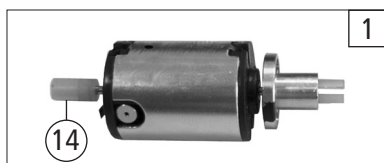

Pos. Nr. Pos.no.	Beschreibung Description	Art.-Nr. Art.no.	Preisgruppe Price bracket
36264	CD BR 754		
36265			
1	Motor Motor	85144	27
2	GF - Schraube M1,6x4 mm GF - Screw M1,6x4 mm	114850	3
3	Brückenstecker Connector	126404	9
4	Gehäuse kpl. Betr.Nr. 754 049-5 Body ass. Loco no. 754 049-5	136513	32
5	TS - Fenster Window set	136517	10
6	Lichtnagelnsatz TT Light transmission bar set	130235	6
7	TS - Führerstand Drivers cab set	136516	10
8	Puffer rechteckig Buffer rectangular	130286	3
9	Platine kpl. mit LED-Platinen Printed circuit with LED circuit	130258	28
10	Inneneinrichtung Engine interior	130266	6
11	Dachaufsatz lackiert Roof top part coated	136515	7
12	TS - Gehäuse Part set body	136519	6
13	Griffstangensatz Handrailset pure	136520	12
14	Kardanschale Cardan bearing	87104	4
15	Lichtabdeckung ohne Abb. Light cover no ill.	136508	4
16	Abdeckung Aufstieg Ladder cover	136518	5
Sound			
17	Lautsprecher Loud speaker	129524	16
18	Sounddecoder TT Sounddecoder TT	129700	39
19	Schallkörper Loud speaker cover	130289	6

Änderungen in Konstruktion und Ausführung vorbehalten
We reserve the right to change the construction and specification