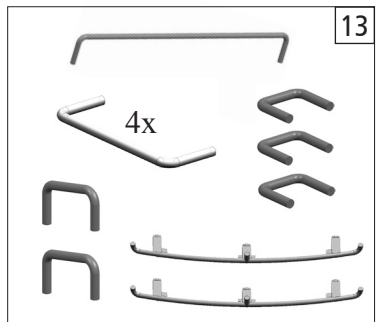

Pos. Nr. Pos.no.	Beschreibung Description	Art.-Nr. Art.no.	Preisgruppe Price bracket
36264	CD BR 754		
36265			
1	Motor Motor	85144	27
2	GF - Schraube M1,6x4 mm GF - Screw M1,6x4 mm	114850	3
3	Brückenstecker Connector	126404	9
4	Gehäuse kpl. Betr.Nr. 754 049-5 Body ass. Loco no. 754 049-5	136513	32
5	TS - Fenster Window set	136517	10
6	Lichtnagelnsatz TT Light transmission bar set	130235	6
7	TS - Führerstand Drivers cab set	136516	10
8	Puffer rechteckig Buffer rectangular	130286	3
9	Platine kpl. mit LED-Platinen Printed circuit with LED circuit	130258	28
10	Inneneinrichtung Engine interior	130266	6
11	Dachaufsatz lackiert Roof top part coated	136515	7
12	TS - Gehäuse Part set body	136519	6
13	Griffstangensatz Handrailset pure	136520	12
14	Kardanschale Cardan bearing	87104	4
15	Lichtabdeckung ohne Abb. Light cover no ill.	136508	4
16	Abdeckung Aufstieg Ladder cover	136518	5
Sound			
17	Lautsprecher Loud speaker	129524	16
18	Sounddecoder TT Sounddecoder TT	129700	39
19	Schallkörper Loud speaker cover	130289	6

Änderungen in Konstruktion und Ausführung vorbehalten
We reserve the right to change the construction and specification