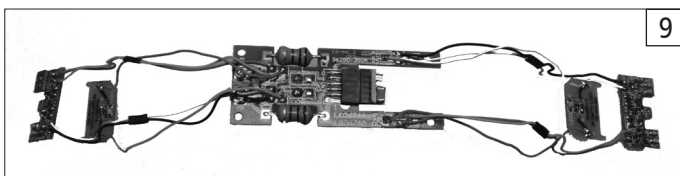

15 o. Abb. / no ill.  
Lichtabdeckung  
Light cover

Pos. Nr. Pos.no.	Beschreibung Description	Art.-Nr. Art.no.	Preisgruppe Price bracket
36264	CD BR 754		
36265			
1	Motor Motor	85144	27
2	GF - Schraube M1,6x4 mm GF - Screw M1,6x4 mm	114850	3
3	Brückenstecker Connector	126404	9
4	Gehäuse kpl. Betr.Nr. 754 049-5 Body ass. Loco no. 754 049-5	136513	32
5	TS - Fenster Window set	136517	10
6	Lichtnagelnsatz TT Light transmission bar set	130235	6
7	TS - Führerstand Drivers cab set	136516	10
8	Puffer rechteckig Buffer rectangular	130286	3
9	Platine kpl. mit LED-Platinen Printed circuit with LED circuit	130258	28
10	Inneneinrichtung Engine interior	130266	6
11	Dachaufsatz lackiert Roof top part coated	136515	7
12	TS - Gehäuse Part set body	136519	6
13	Griffstangensatz Handrailset pure	136520	12
14	Kardanschale Cardan bearing	87104	4
15	Lichtabdeckung ohne Abb. Light cover no ill.	136508	4
16	Abdeckung Aufstieg Ladder cover	136518	5
<b>Sound</b>			
17	Lautsprecher Loud speaker	129524	16
18	Sounddecoder TT Sounddecoder TT	129700	39
19	Schallkörper Loud speaker cover	130289	6