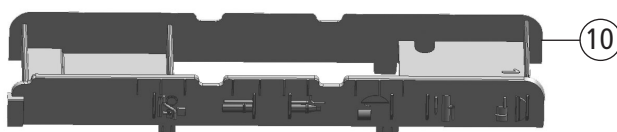

Pos. Nr. Pos.no.	Beschreibung Description	Art.-Nr. Art.no.	Preisgruppe Price bracket
36264	CD BR 754		
36265			
1	Motor Motor	85144	27
2	GF - Schraube M1,6x4 mm GF - Screw M1,6x4 mm	114850	3
3	Brückenstecker Connector	126404	9
4	Gehäuse kpl. Betr.Nr. 754 049-5 Body ass. Loco no. 754 049-5	136513	32
5	TS - Fenster Window set	136517	10
6	Lichtnagelnsatz TT Light transmission bar set	130235	6
7	TS - Führerstand Drivers cab set	136516	10
8	Puffer rechteckig Buffer rectangular	130286	3
9	Platine kpl. mit LED-Platinen Printed circuit with LED circuit	130258	28
10	Inneneinrichtung Engine interior	130266	6
11	Dachaufsatz lackiert Roof top part coated	136515	7
12	TS - Gehäuse Part set body	136519	6
13	Griffstangensatz Handrailset pure	136520	12
14	Kardanschale Cardan bearing	87104	4
15	Lichtabdeckung ohne Abb. Light cover no ill.	136508	4
16	Abdeckung Aufstieg Ladder cover	136518	5
Sound			
17	Lautsprecher Loud speaker	129524	16
18	Sounddecoder TT Sounddecoder TT	129700	39
19	Schallkörper Loud speaker cover	130289	6

Änderungen in Konstruktion und Ausführung vorbehalten
We reserve the right to change the construction and specification