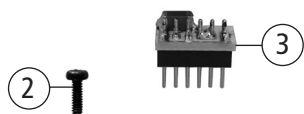

Pos. Nr. Pos.no.	Beschreibung Description	Art.-Nr. Art.no.	Preisgruppe Price bracket
36264	CD BR 754		
36265			
1	Motor Motor	85144	27
2	GF - Schraube M1,6x4 mm GF - Screw M1,6x4 mm	114850	3
3	Brückenstecker Connector	126404	9
4	Gehäuse kpl. Betr.Nr. 754 049-5 Body ass. Loco no. 754 049-5	136513	32
5	TS - Fenster Window set	136517	10
6	Lichtnagelnsatz TT Light transmission bar set	130235	6
7	TS - Führerstand Drivers cab set	136516	10
8	Puffer rechteckig Buffer rectangular	130286	3
9	Platine kpl. mit LED-Platinen Printed circuit with LED circuit	130258	28
10	Inneneinrichtung Engine interior	130266	6
11	Dachaufsatz lackiert Roof top part coated	136515	7
12	TS - Gehäuse Part set body	136519	6
13	Griffstangensatz Handrailset pure	136520	12
14	Kardanschale Cardan bearing	87104	4
15	Lichtabdeckung ohne Abb. Light cover no ill.	136508	4
16	Abdeckung Aufstieg Ladder cover	136518	5
Sound			
17	Lautsprecher Loud speaker	129524	16
18	Sounddecoder TT Sounddecoder TT	129700	39
19	Schallkörper Loud speaker cover	130289	6

Änderungen in Konstruktion und Ausführung vorbehalten
We reserve the right to change the construction and specification