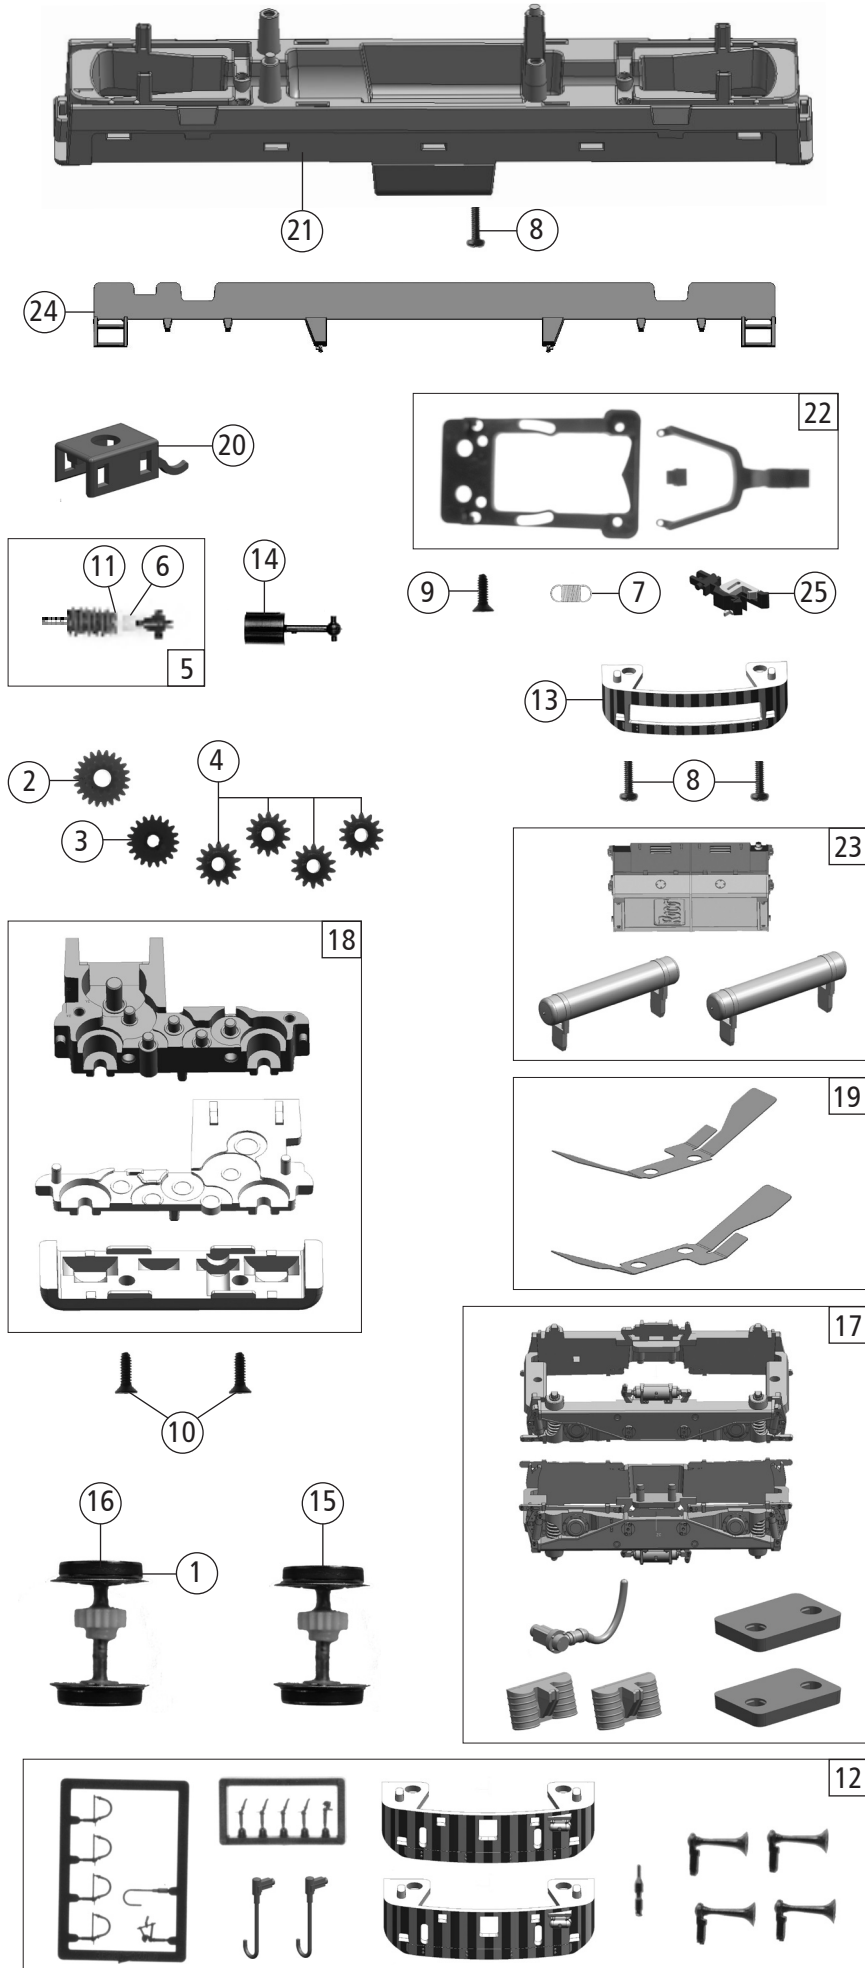

Änderungen in Konstruktion und Ausführung vorbehalten  
We reserve the right to change the construction and specification

Pos. Nr. Pos.no.	Beschreibung Description	Art.-Nr. Art.no.	Preisgruppe Price bracket
1	Haftringsatz 8-10mm 0,3 10 Stk. Set with traction tires 8-10mm 0,3 10 pieces	85611	10
2	Schneckenzahnrad Z=22/12 M=0,3 Worm gear Z=22/12 M=0,3	86482	4
3	Zahnrad Z=19 Gear Z=19	86499	3
4	Zahnrad Z=13 Gear Z=193	86518	3
5	Schneckensatz kpl. Worm gear ass.	86979	13
6	Lager für Schneckenachse Bearing for worm axle	89750	5
7	Zugfeder Pull-spring	109832	3
8	GF - Schraube M1,6x6 GF - Screw M1,6x6	114836	3
9	SK - Schraube M1,6x4 SK - Screw M1,6x4	115161	3
10	SK - Schraube M1,6x5 SK - Screw M1,6x5	115317	4
11	Scheibe Washer	120735	3
12	Zurüstbeutel Bag with accessories	136514	11
13	Frontschürze Front skirt for running	136507	6
14	Kardanwelle Cardan shaft	130250	3
15	Radsatz m. Zahnrad o. Haftring Wheelset w. gear without traction tyre	136509	11
16	Radsatz m. Haftring m. Zahnrad Wheelset w. traction tyre w. gear	136510	12
17	TS - Drehgestellblenden Part set bogie	136511	13
18	TS - Getriebe 3-teilig Part set gear 3-parts	136512	12
19	Radkontaktsatz Wheel contact set	130256	6
20	Schneckendeckel Worm cover	130257	5
21	Grundrahmen Base frame	136503	13
22	TS - Deichsel Part set drawbar	136505	8
23	TS - Tank lang + Druckluftbehälter Part set Tank long + compressed air reservoir	136506	9
24	Treppensteckteil bedruckt Dumper + lader marked	130298	6
25	TT Profi Steckkupplung TT Profi Coupler	130090	6