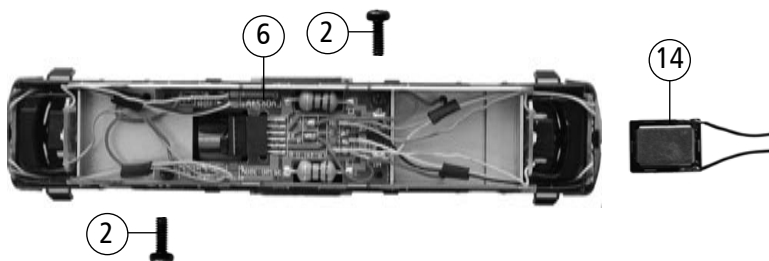

Pos. Nr. Pos.no.	Beschreibung Description	Art.-Nr. Art.no.	Preisgruppe Price bracket
1	Motor Motor	85144	55
2	GF - Schraube M1,6x4 mm GF - Screw M1,6x4 mm	114850	2
3	Brückenstecker Connector	126404	12
4	Lichtleiter + Lichtnagel Light transm.baar set	130235	5
5	TS - Führerstand Drivers cab set	130236	15
6	Platine kpl. mit LED-Platinen Printed circuit with LED circuit	130258	57
7	Inneneinrichtung Engine interior	130266	7
8	Gehäuse kpl. Betr.Nr. 754 004-0 Body ass. Loco no. 754 004-0	130279	66
9	TS - Gehäuse Part set body	130281	12
10	TS - Fenster Window set	130282	17
11	Puffer rechteckig Buffer rectangular	130286	2
12	Griffstangensatz Handrailset pure	130288	20
13	TS - Gehäuse Part set body	130293	7
Sound 36255			
14	Lautsprecher loud speaker	129524	30
15	Sounddecoder TT Sounddecoder TT	129700	80
16	Schalkörper Loud speaker cover	130289	4