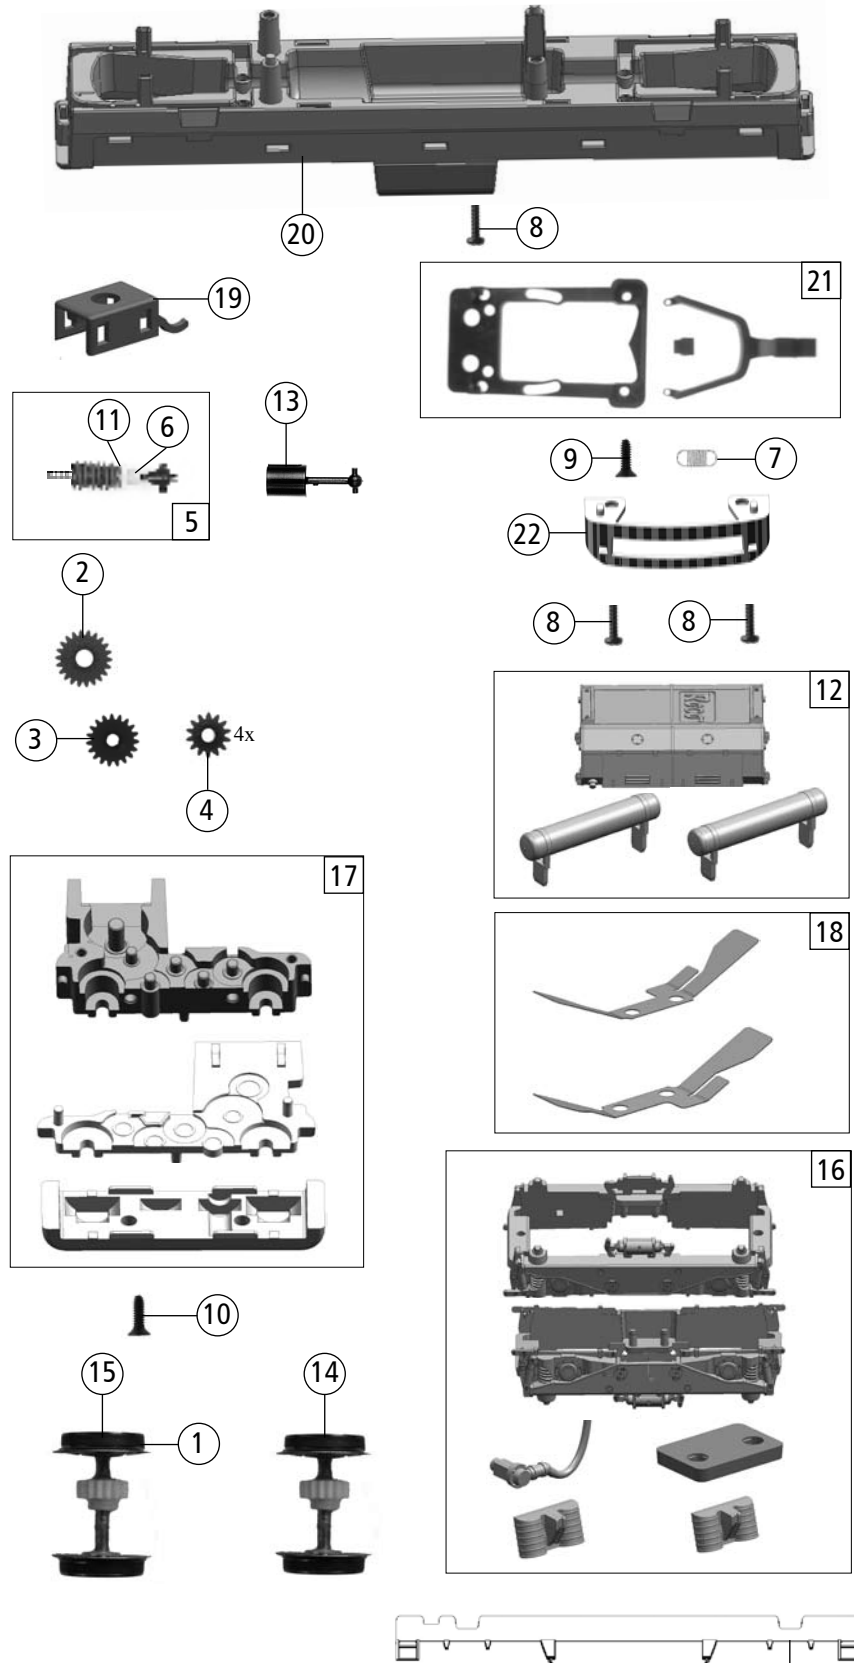

Pos. Nr. Pos.no.	Beschreibung Description	Art.-Nr. Art.no.	Preisgruppe Price bracket
1	Haftringsatz 8-10mm 0,3 10Stk. Set with traction tires 8-10mm 0,3 10pieces	85611	17
2	Schneckenzahnrad Z=22/12 M=0,3 Worm gear Z=22/12 M=0,3	86482	3
3	Zahnrad Z=19 Gear Z=19	86499	2
4	Zahnrad Z=13 Gear Z=193	86518	2
5	Schneckensatz kpl. Worm gear ass.	86979	24
6	Lager für Schneckenachse Bearing for worm axle	89750	4
7	Zugfeder Pull-spring	109832	2
8	GF - Schraube M1,6x6 GF - Screw M1,6x6	114836	2
9	SK - Schraube M1,6x4 SK - Screw M1,6x4	115161	2
10	SK - Schraube M1,6x5 SK - Screw M1,6x5	115317	3
11	Scheibe Washer	120735	2
12	TS - Tank lang + Druckluftbehälter Part set Tank long + compressed air reservoir	129941	12
13	Kardanwelle ardan shaft	130250	2
14	Radsatz m. Zahnrad o. Haftring Wheelset w. gear without traction tyre	130251	18
15	Radsatz m. Haftring m. Zahnrad Wheelset w. traction tyre w. gear	130252	20
16	TS - Drehgestellblende Part set bogie	130253	24
17	TS - Getriebe 3-teilig Part set gear 3-parts	130255	20
18	Radkontaktsatz Wheel contact set	130256	7
19	Schneckendeckel Worm cover	130257	4
20	Grundrahmen lackiert Base frame coated	130263	25
21	TS - Deichsel Part set drawbar	130264	10
22	Frontschürze Front skirt for running	130294	6
23	Zurüstbeutel Bag with accessories	130302	18
24	Treppensteckteil bedr. Dumper + ladder	130298	6