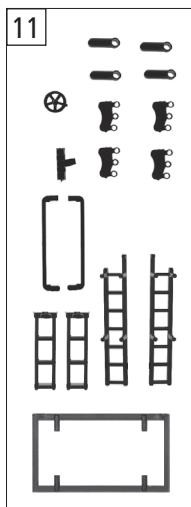

Änderungen in Konstruktion und Ausführung vorbehalten
We reserve the right to change the construction and specification

Pos. Nr. Pos.no.	Beschreibung Description	Art.-Nr. Art.no.	Preisgruppe Price bracket
36021	DR BR 44	=	
36022		=	🔊
1	Puffer rund flach Buffer round flat	107658	5
2	Puffer rund gewölbt Buffer round curved	107659	5
3	SK-Schraube M1,6x5 SK-Screw M1,6x5	115317	4
4	SK-Schraube M1,6x16/6 SK-Screw M1,6x16/6	123585	3
5	Zylinderblock lackiert Cylinder block painted	129029	10
6	TS-Vorlaufgestell, Lokboden, Steuerrahmen Part set bogie frame, loc.chassis, control frame	126581	13
7	Kreuzkopfführung links+rechts Cross-head guidance	139723	9
8	Kuppelradsatz kleines Gewicht Coupled wheelset small weight	126587	11
9	Radsatz kleines Gewicht Wheelset small weight	126588	12
10	Treibradsatz grosses Gewicht Driving wheelset big weight	126589	11
11	Kuppelradsatz mittleres Gewicht Coupled wheelset middle weight	126590	11
12	Kuppelradsatz m.mittl.versetztem Gewicht Coupled wheelset w.middle shifted weight	126591	12
13	Vorlaufradsatz Pony truck wheelset	126592	9
14	TS-Kuppelstangen Part set coupling rods	139724	15
15	TS-Steuerung Parts set reversing gear	139722	10
16	TS-Luftkessel, Stützteile Part set of air tank, support parts	126599	6
17	Bremsbackensatz Brake shoes set	126600	7
18	Lokgrundrahmen Loco basic frame	141173	16
19	Lokplatine kpl.m. LED Printed circuit board complete for loco w.LED	126607	27
20	TS-Federn Part set springs	126616	9
21	Haftringsatz 10Stk. Set w. traction tyres 10pieces	129040	10
22	SK-Schraube M1,6x3 mm SK-Screw M1,6x3 mm	125023	3
23	TS-Steuerungsträger Part set of reversing gear bearing	126831	9