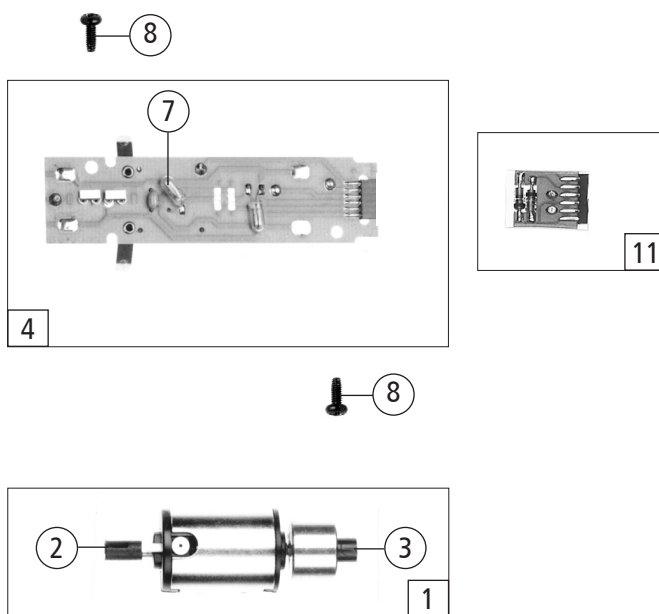

Pos. Nr. Pos. no.	Beschreibung Description	Art.-Nr. Art. no.	Preisgruppe Price bracket
1	Motor Motor	85125	27
2	Kardanschale Cardan bearing	87104	4
3	Kardanschale 8,0 mm Cardan bearing 8,0mm	87152	3
4	Platine komplett Printed circuit assembly	87859	19
5	Lichtleitstäbesatz Light transmission bar set	107656	8
6	Lichtabdeckungssatz Light cover set	107657	6
7	Drahtlampe T3/4 16V 30mA Light bulb T3/4 16V 30mA	108616	8
8	GF-Schraube M2x5 GF-Screw M2x5	114966	3
9	Puffer flach Buffer flat	107658	5
10	Puffer gewölbt Buffer vaulted	107659	5
11	Steckplatine Printed circuit	87829	12
12	Gehäuse komplett Betr. Nr. 132 193-4 Body assembly No. 132 193-4	137145	32
13	Fenstersatz Glazing set	107654	12
14	Führerstand Drivers cab	137144	5
15	Trittbrett Step	120712	3