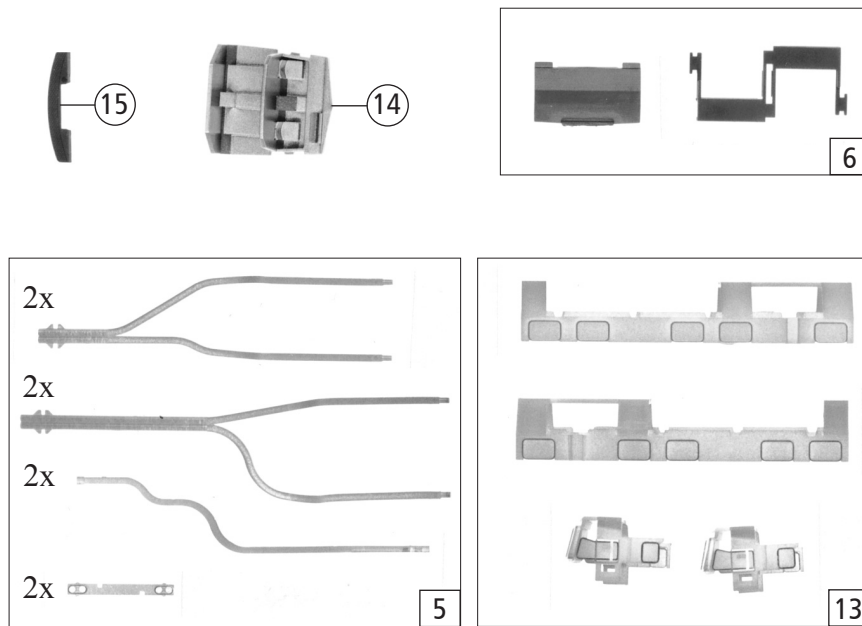

Pos. Nr. Pos. no.	Beschreibung Description	Art.-Nr. Art. no.	Preisgruppe Price bracket
1	Motor Motor	85125	27
2	Kardanschale Cardan bearing	87104	4
3	Kardanschale 8,0 mm Cardan bearing 8,0mm	87152	3
4	Platine komplett Printed circuit assembly	87859	19
5	Lichtleitstäbesatz Light transmission bar set	107656	8
6	Lichtabdeckungssatz Light cover set	107657	6
7	Drahtlampe T3/4 16V 30mA Light bulb T3/4 16V 30mA	108616	8
8	GF-Schraube M2x5 GF-Screw M2x5	114966	3
9	Puffer flach Buffer flat	107658	5
10	Puffer gewölbt Buffer vaulted	107659	5
11	Steckplatine Printed circuit	87829	12
12	Gehäuse komplett Betr. Nr. 132 193-4 Body assembly No. 132 193-4	137145	32
13	Fenstersatz Glazing set	107654	12
14	Führerstand Drivers cab	137144	5
15	Trittbrett Step	120712	3