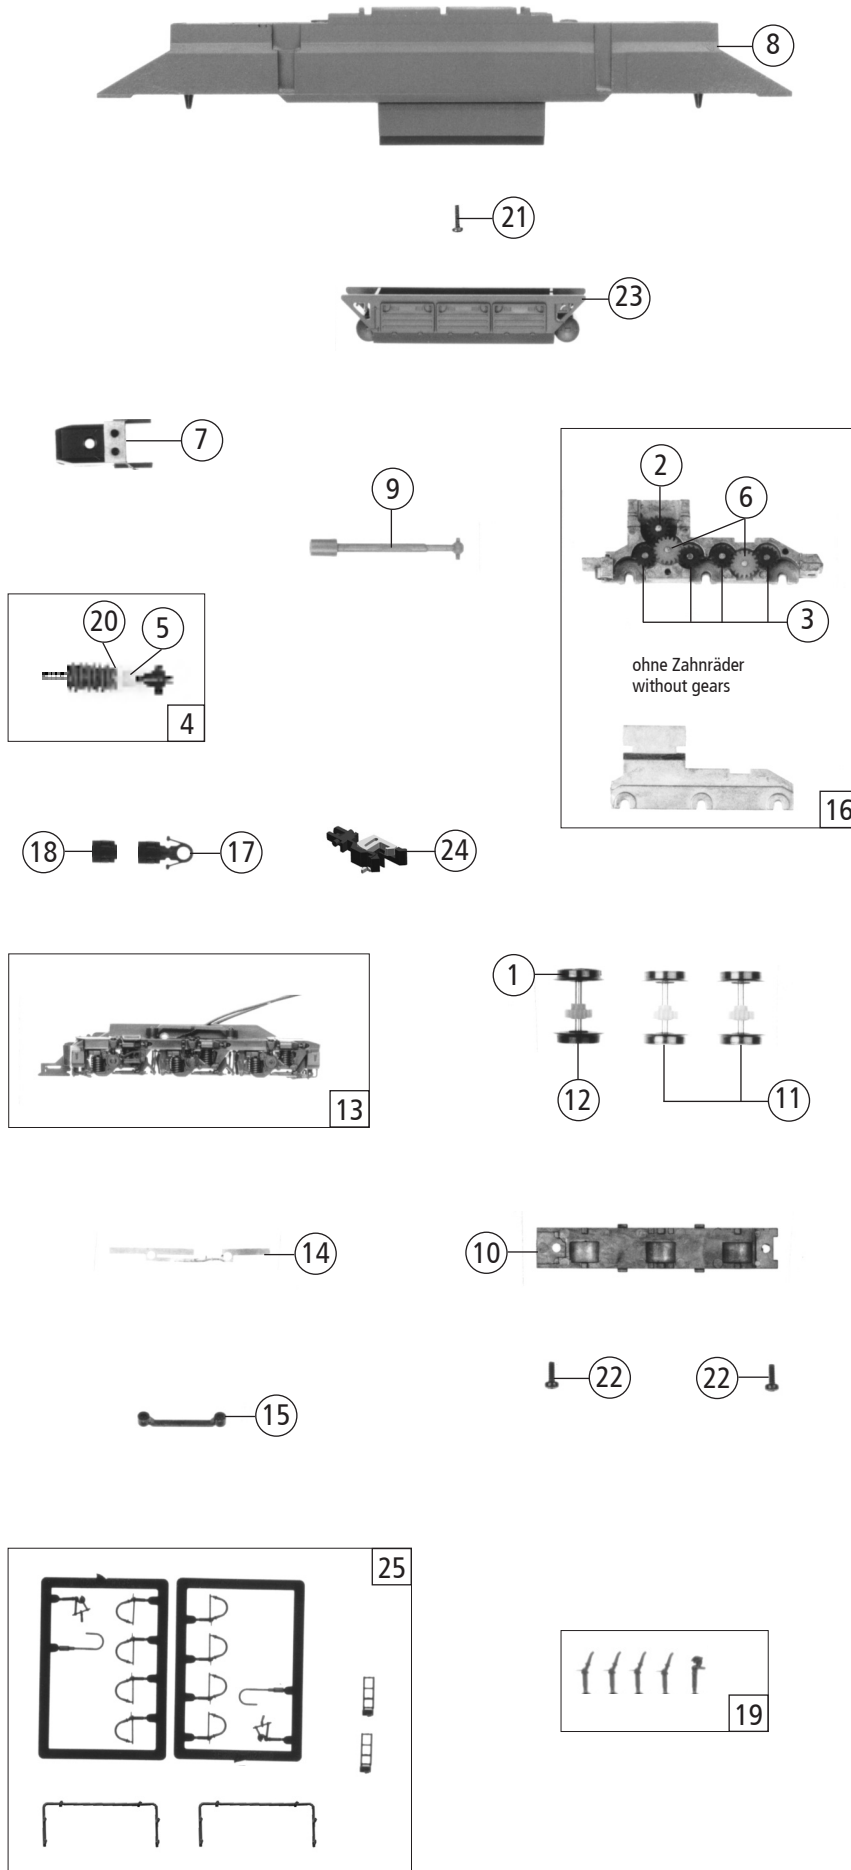

Pos. Nr. Pos. no.	Beschreibung Description	Art.-Nr. Art. no.	Preisgruppe Price bracket
1	Haftring N 8-10mm 0,3 10Stk. Traction tyre set N 8-10mm 0,3 10pcs.	85611	10
2	Schneckenzahnrad Z=19/14 M=0.3 Gear Z=19/14 M=0.3	86400	4
3	Zahnrad Z=14 gerade M=0.3 rot Gear Z=14 M=0.3 red	86496	3
4	Schneckensatz Worm set	86979	13
5	Schneckenlager Worm axle bearing	89750	5
6	Zwischenzahnrad Gear between	97738	4
7	Schneckendeckel Worm cover	123537	3
8	Grundrahmen Frame	107644	13
9	Kardanwelle Cardan shaft	107646	4
10	Getriebeboden Gear bottom	107649	6
11	Radsatz ohne Haftring Wheelset without traction tyre	107650	10
12	Radsatz mit 2 Haftringen Wheelset with traction tyre	107651	11
13	Blende kpl. Bogie frame assembly	107652	13
14	Radkontakt Wheel current contact strip	108045	4
15	Kontakthalter Contact holder	108046	3
16	Getriebebesatz ohne Zahnräder Gear part set without gears	108048	7
17	Kupplungskammer Coupling holder	108090	3
18	Kupplungsdeckel Coupling cover	108091	3
19	Bremsschlauch+Kupplungshaken Air-brake hose and coupling hook	109329	3
20	Scheibe Disc	112394	4
21	Schraube M1.6x6 Screw M1.6x6	113069	3
22	GF-Schraube M1.6x4 GF-Screw M1.6x4	114850	3
23	Tank Tank	107645	4
24	TT - Kupplung TT - Coupling	130090	6
25	Zurüstbeutel Bag with accessories	124404	10

Ersatzteile erhalten Sie bei Ihrem Fachhändler, oder Ihrer Landesvertretung.
You can order your Replacement Parts at your local dealer, your country representative.