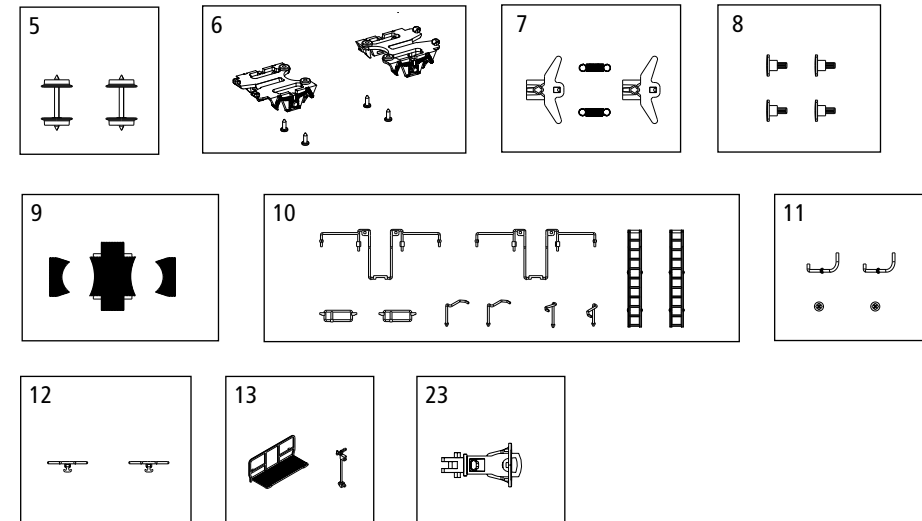

*Grupo de precio *价格表 *Priscategoríe *ценовая категория

Zementsilowagen

Cement Silo Car

Wagon silo à ciment

水泥车

包装及说明书内包含重要信息,请保留备用

ERSATZTEILE

Spare parts · Pièces détachées · Parti di ricambio
Repuestos · 配件 · Reserveonderdelen · Запасные части

Bei Ersatzteilanforderung bitte immer die vollständige Ersatzteil-Nr. angeben.
Hinweis: Für dieses Modell sind nur die unten aufgeführten Ersatzteile erhältlich!

Please order the wanted spare part with the complete spare part item number.
Note: Only the spare parts listed below are available for this model!

Pour commander des pièces de rechange, ne pas oublier de donner le Numéro d'Article de la pièce demandée.
Note: Seules les pièces demandée sont disponibles pour ce modèle!

订购配件时请附上完整的配件号码。注: 这个模型, 只有以下配件可订购!

47754-90-7000

PIKO Spielwaren GmbH · Lutherstraße 30 · 96515 Sonneberg · GERMANY
德国比高有限公司 · 德国图林根州索内堡市路德街30号