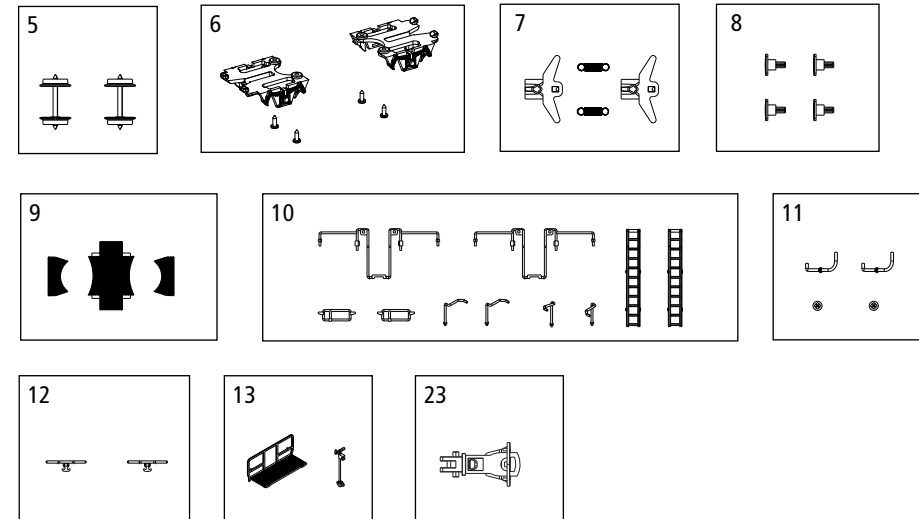

*Grupo de precio *价格表 *Priscategorie *Ценовая категория

Zementsilowagen

Cement Silo Car

Wagon silo à ciment

水泥车

包装及说明书内包含重要信息, 请保留备用

ERSATZTEILE

Spare parts · Pièces détachées · Parti di ricambio
Repuestos · 配件 · Reserveonderdelen · Запасные части

Bei Ersatzteilanforderung bitte immer die vollständige Ersatzteil-Nr. angeben.
Hinweis: Für dieses Modell sind nur die unten aufgeführten Ersatzteile erhältlich!
Please order the wanted spare part with the complete spare part item number.
Note: Only the spare parts listed below are available for this model!
Pour commander des pièces de rechange, ne pas oublier de donner le Numéro d'Article de la pièce demandée.
Note: Seules les pièces demandées sont disponibles pour ce modèle!
订购配件时请附上完整的配件号码。注: 这个模型, 只有以下配件可订购!

72415-90-7000

PIKO Spielwaren GmbH · Lutherstraße 30 · 96515 Sonneberg · GERMANY
德国比高有限公司 · 德国图林根州索内堡市路德街30号