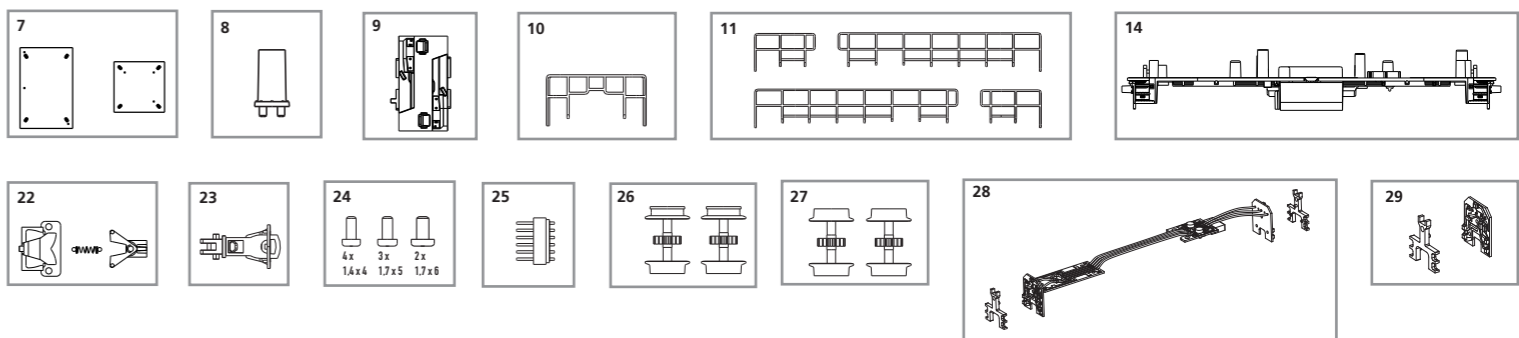

Nr.:	Bezeichnung:	Description:	Désignation:	Descrizione:	Descripción:	PG*
71404-01	Gehäuse, bedruckt (mit Lichtkörpern)	Body, decorated (with light bars)	Boîtier décorée (avec conduits de lumière)	Carrozzeria completa (con conduttori luci)	Carrocería decorada (con /conductor de luz)	12
71404-02	Führerhaus, vollständig	Driver cap, complete	Cabine complète	Cabina, completamente	Cabina de maquinista compl.	11
71404-05	Fenster	Windows	Fenêtres	Finestre	Ventana	8
47220-06	Leuchtkörper (5 Stck.)	Lights bars (set of 5)	Bloc optique de phares (5 u.)	Corpo lampadina (5 pezzi)	Conjunto iluminación (5 u.)	7
71404-07	Deckel Gehäuse	Cover Body	Barrière Boîtier	Copertura Carrozzeria	Tapa Carrocería	7
71404-08	Abgasschlote	Chimney	Cheminée	Ciminiera	Chimenea	6
47220-09	Führerstand	Driving room	Poste de conduite	Cabina del macchinista	Puesto del maquinista	6
71404-10	Fronthandlauf	Handrail front	Rambarde d'extrémité	Mancorrenti frontali	Pasamanos frontal	9
71404-11	Handlauf Längsseite	Handrail long-side	Rambarde latérales	Mancorrenti lunghi	Pasamanos lateral	12
71404-14	Rahmen dekoriert	Chassis, decorated	Châssis, décorée	Telaio	Chasis decorado	12
47220-15	Puffer (2 Stck.)	Buffer (set of 2)	Tampons (2 unités)	Respingenti (2 pezzi)	Topera (2 u.)	6
47220-16	Motor, komplett	Motor complete	Moteur complet	Motore completo	Motor completo	13
47220-17	Kardanwelle + Buchsen	Cross ball shaft + bushes	Cardan, 3 parties	Albero congiunto cardanico, 3 pezzi	Eje cardán y cojinetes	7
47220-18	Motorhalter	Motor holder	Support moteur	Supporto motore	Soporte del motor	7
47220-19	Getriebe	Gear box	Engrenage, complet	Ingranaggi completi	Engranje	12
47220-20	Getriebeklammer	Gearbox bracket	Support de boîte de vitesse	Cambio staffa	Caja de cambio del soporte	6
47220-21	Drehgestell	Bogie	Bogie	Carrelli	Bogie	8
47220-22	Kupplungshalter + Feder	Coupling hook w spring	Boîtier d'attelage et ressort	Gancio con molle	Cardán, 3 partes	6
47220-23	Kupplung	Coupling	Boucles d'attelage	Gancio	Enganche	6
47220-24	Schraubenset (9 Stck.)	Set of screws (set of 9)	Set de vis (9 unités)	Set di viti (9 pezzi)	Set de tornillos (9 u.)	6
94100-25	Brückenstecker	DC Bridge	Fiche d'interface	Ponte DC	Puente Dumpy	7
47220-26	Radsatz mit Haftreifen (2 Stck.)	Wheelset w friction tyres (set of 2)	Essieux avec bandagés (2 unités)	Ruote con anelli di aderenza (2 pezzi)	Eje con aros de adherencia (2 u.)	9
47220-27	Radsatz ohne Haftreifen (2 Stck.)	Wheelset (set of 2)	Essieux (2 unités)	Ruote senza anelli di aderenza (2 pezzi)	Eje sin aros de adherencia (2 u.)	9
47220-28	Leiterplatte mit Beleuchtungsplatinen	Main board w lightboard	Circuit imprimé avec platine	Circuito stampato con insegna illuminazione	Circuito impreso con placa de iluminación	15
47220-29	Beleuchtungsplatine	Lightboard	Platine	Insegna illuminazione	Placa de iluminación	10
<p>Ersatzteile aus Standardprogramm Spare parts standard range Pièces détachées standard Pezzi di ricambio standard Repuestos de nuestro programa standard</p>						
46020	Haftreifen (10 Stck.)	Friction tyres (set of 10)	Bandages (10 unités)	Anelli di aderenza (10 pezzi)	Aros de adherencia (10 u.)	
46041	TT Kupplungsadapter für Tillig KK (2 Stck.)	TT Coupling adaptor for Tillig KK (set of 2)	TT Attelage pour Tillig KK (2 unités)	TT Accoppiamento Adattatore per Tillig KK (2 pezzi)	Adaptador para enganche corto TT de Tillig (2 u.)	
46210	Dekoder	Decoder	Décodeur	Decoder	Decoder	