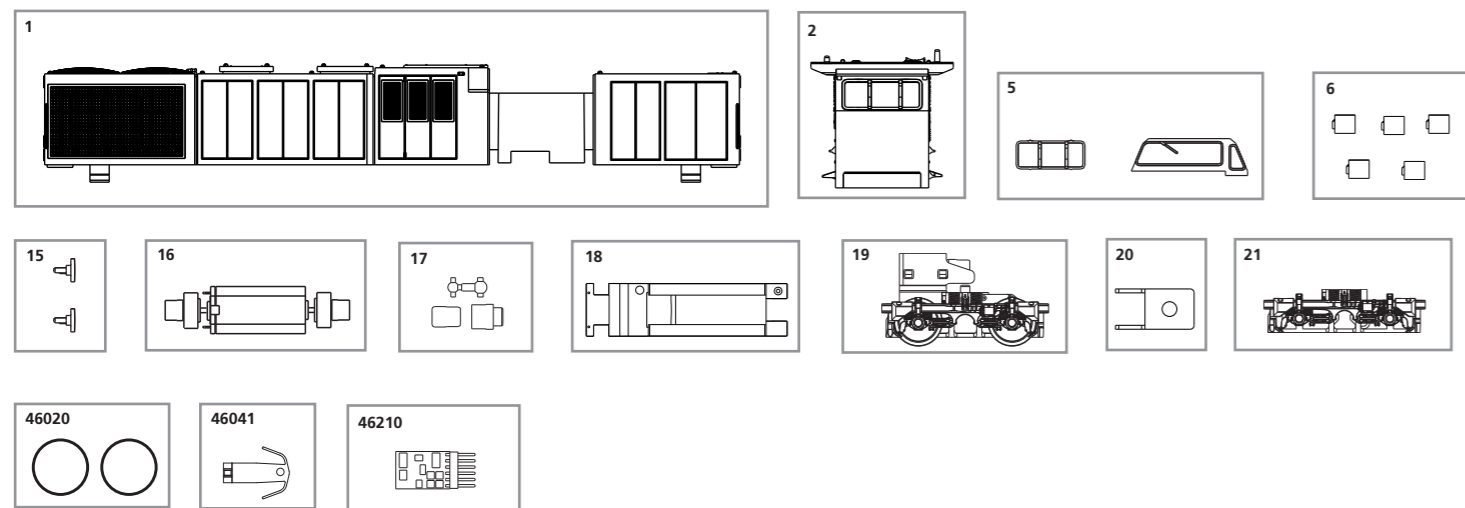

ERSATZTEILE DIESELLOKOMOTIVE G1206_TT

Spare parts · Pièces détachées · Parti di ricambio · Repuestos · 配件 · Reserveonderdelen · Części zamienne · Запасные части · Náhradní díly

Bei Ersatzteilanforderung bitte immer die vollständige Ersatzteil-Nr. angeben. · Please order the wanted spare part with the complete spare part item number.
订购配件时请附上完整的配件号码。 · Pour commander des pièces de rechange, ne pas oublier de donner le Numéro d'Article de la pièce demandée.