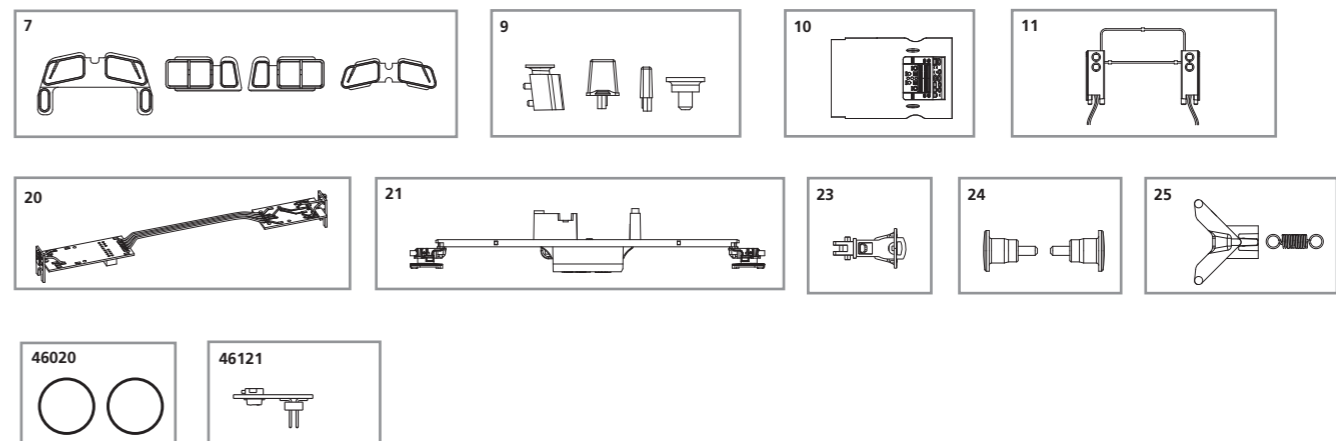

ERSATZTEILE V90 BR 290_TT

Spare parts · Pièces détachées · Parti di ricambio · Repuestos · 配件 · Reserveonderdelen · Części zamienne · Запасные части · Náhradní díly

Bei Ersatzteilanforderung bitte immer die vollständige Ersatzteil-Nr. angeben. · Please order the wanted spare part with the complete spare part item number.
 订购配件时请附上完整的配件号码。 · Pour commander des pièces de rechange, ne pas oublier de donner le Numéro d'Article de la pièce demandée.