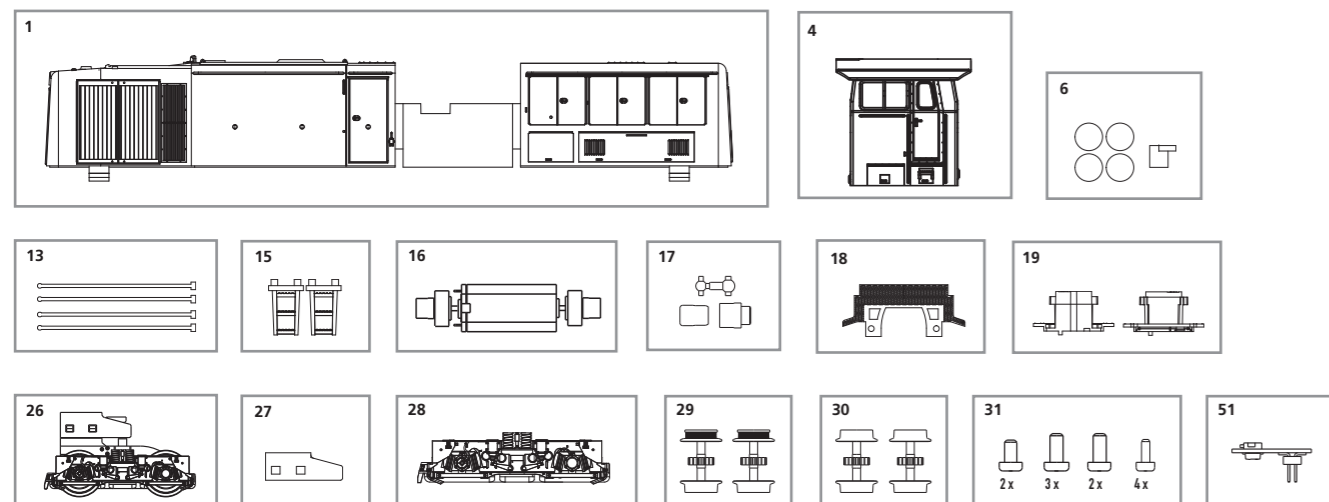

ERSATZTEILE V90 BR 290_TT

Spare parts · Pièces détachées · Parti di ricambio · Repuestos · 配件 · Reserveonderdelen · Części zamienne · Запасные части · Náhradní díly

Bei Ersatzteilanforderung bitte immer die vollständige Ersatzteil-Nr. angeben. · Please order the wanted spare part with the complete spare part item number.
 订购配件时请附上完整的配件号码。 · Pour commander des pièces de rechange, ne pas oublier de donner le Numéro d'Article de la pièce demandée.