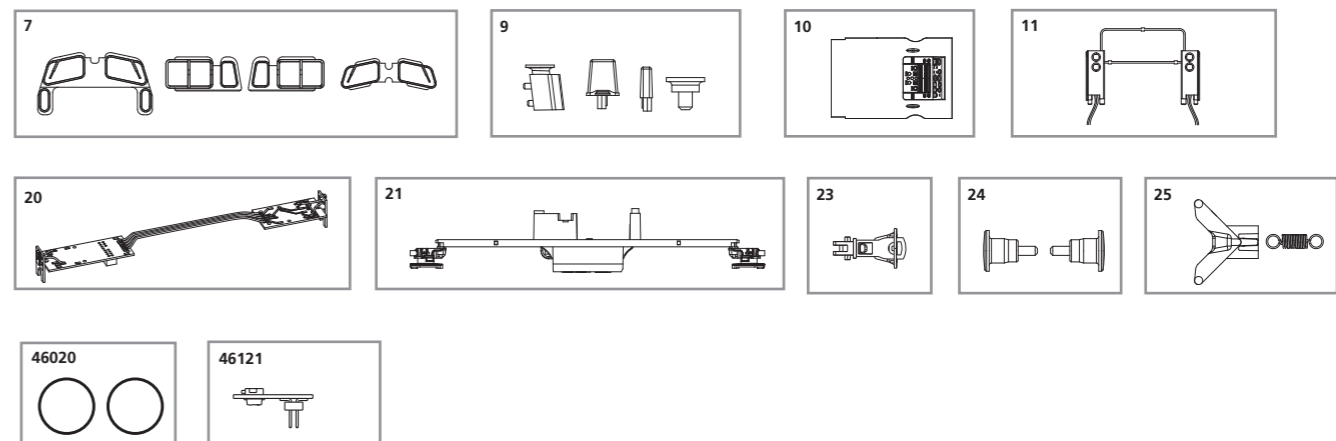

ERSATZTEILE V90 BR 290_TT

Spare parts · Pièces détachées · Parti di ricambio · Repuestos · 配件 · Reserveonderdelen · Części zamienne · Запасные части · Náhradní díly

Bei Ersatzteilanforderung bitte immer die vollständige Ersatzteil-Nr. angeben. · Please order the wanted spare part with the complete spare part item number.
订购配件时请附上完整的配件号码。 · Pour commander des pièces de rechange, ne pas oublier de donner le Numéro d'Article de la pièce demandée.