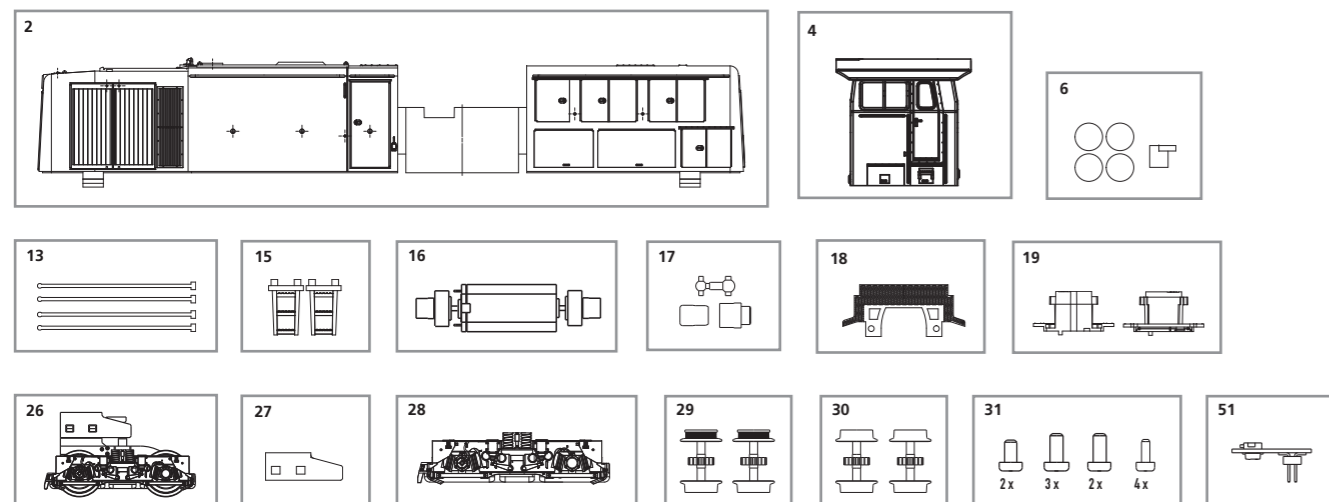

ERSATZTEILE V90 BR 290_TT

Spare parts · Pièces détachées · Parti di ricambio · Repuestos · 配件 · Reserveonderdelen · Części zamienne · Запасные части · Náhradní díly

Bei Ersatzteilanforderung bitte immer die vollständige Ersatzteil-Nr. angeben. · Please order the wanted spare part with the complete spare part item number.
订购配件时请附上完整的配件号码。 · Pour commander des pièces de rechange, ne pas oublier de donner le Numéro d'Article de la pièce demandée.