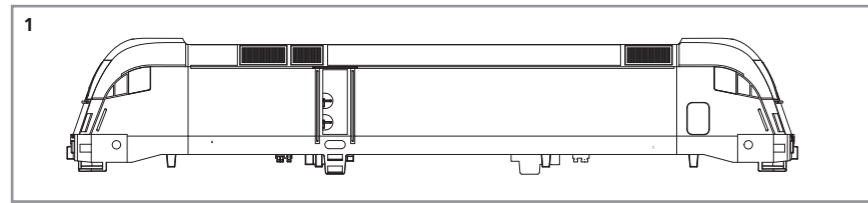

ERSATZTEILE TAURUS TT

Spare parts · Pièces détachées · Parti di ricambio · Repuestos · 配件 · Reserveonderdelen · Części zamienne · Запасные части · Náhradní díly

Bei Ersatzteilanforderung bitte immer die vollständige Ersatzteil-Nr. angeben. · Please order the wanted spare part with the complete spare part item number.
Pour commander des pièces de rechange, ne pas oublier de donner le Numéro d'Article de la pièce demandée. · 订购配件时请附上完整的配件号码。

Ersatz-Nr:	Bezeichnung:	Description:	Désignation:	Descrizione:	Descripción:	PG*
47424-01	Gehäuse, bedruckt + Fenster	Body printed, with windows	Boîtier décorée avec fenêtre	Carrozzeria verniciata con finestra	Carcasa decorada + ventana	13
47410-02	Isolatoren / Dachleitungen	Insulators / Roof lines	Isolateurs / caténaire	Isolatori/condotti sul tetto	Aislantes / conductores del techo	8
47411-03	Dach, vollständig	Roof, complete	Toit, complet	Tetto completo	Techo completo	9
47410-05	Lichtleiter	Conductors	Câble en fibre optique	Condutture	Conductor de luz	6
47410-06	Inneneinrichtung	Interior fittings	Aménagement intérieur	Accessori interni	Decoración interior	7
47411-07	Schienenräumer	Snow plough	Chasse-neige	Scacciasassi	Limpiavias	7
47410-08	Motor, komplett	Motor, complete	Engrenage, complet	Motore completo	Motor completo	12
47410-09	Kardanwelle + Buchsen	Cardan shafts + universal joints	Cardan, 3 parties	Albero con giunto cardanico e boccole	Eje cardán y cojinetes	7
47411-10	Getriebe, komplett oh. PIKO Logo	Gearbox, compl. w/o PIKO-Logo	Engrenage, complet	Ingranaggi completi	Engranaje completo	12
47411-30	Getriebe komplett m. PIKO Logo	Gearbox, compl. w PIKO-Logo	Engrenage, complet	Ingranaggi completi	Engranaje completo	12
47410-11	Klammer	Clip	Clip de sûreté	Clip	Pinza	6
47411-12	Drehgestellbl. m. PIKO-Logo	Bogey valance w PIKO-Logo	Capot pour bogie	Carrelli	Tapa del bogie	9
47411-32	Drehgestellbl. oh. PIKO Logo	Bogey valance w/o PIKO-Logo	Cache pour bogie	Carrelli	Tapa del bogie	9
47410-13	Radsatz bedr. oh. Haftr. (2 Stck.)	Wheelset (set of 2)	Essieux (2 unités)	Ruote decorate (2 pezzi)	Eje decorado sin aros adherencia (2 u.)	9
47410-33	Radsatz bedr. m. Haftr. (2 Stck.)	Wheelset (set of 2)	Essieux (2 unités) avec bandages	Ruote con anelli di aderenza (2p.)	Eje dec. con aros de adherencia (2 u.)	9
47411-14	Kupplungshalter	Coupling hook	Support d'attelage	Gancio	Soporte de enganche	6
47411-15	Puffer (2 Stck.)	Buffers (set of 2)	Tampons (2 unités)	Respingenti (2 pezzi)	Topera (2 u.)	6
47410-17	Leiterplatte	PCB	Circuit imprimé	Circuito stampato	Circuito impreso	10
47411-19	Kupplung	Coupling	Attelage	Gancio completo (2 pezzi)	Enganche completo (2 u.)	4
47410-20	Decoderfach	Decoder box	Caisse à décodeur	Box per decoder	Caja para decoder	7
47410-21	Schwungscheibenabdeckung	Housing	Capotage	Copertura	Protección	4