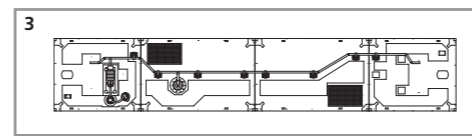

Ersatz-Nr:	Bezeichnung:	Description:	Désignation:	Descrizione:	Descripción:	PG*
47424-01	Gehäuse, bedruckt + Fenster	Body printed, with windows	Boîtier décorée avec fenêtre	Carrozzeria verniciata con finestra	Carcasa decorada + ventana	13
47410-02	Isolatoren / Dachleitungen	Insulators / Roof lines	Isolateurs / caténaire	Isolatori/condotti sul tetto	Aislantes / conductores del techo	8
47411-03	Dach, vollständig	Roof, complete	Toit, complet	Tetto completo	Techo completo	9
47410-05	Lichtleiter	Conductors	Câble en fibre optique	Condutture	Conductor de luz	6
47410-06	Inneneinrichtung	Interior fittings	Aménagement intérieur	Accessori interni	Decoración interior	7
47411-07	Schienenräumer	Snow plough	Chasse-neige	Scacciasassi	Limpiavias	7
47410-08	Motor, komplett	Motor, complete	Engrenage, complet	Motore completo	Motor completo	12
47410-09	Kardanwelle + Buchsen	Cardan shafts + universal joints	Cardan, 3 parties	Albero con giunto cardanico e boccole	Eje cardán y cojinetes	7
47411-10	Getriebe, komplett oh. PIKO Logo	Gearbox, compl. w/o PIKO-Logo	Engrenage, complet	Ingranaggi completi	Engranaje completo	12
47411-30	Getriebe komplett m. PIKO Logo	Gearbox, compl. w PIKO-Logo	Engrenage, complet	Ingranaggi completi	Engranaje completo	12
47410-11	Klammer	Clip	Clip de sûreté	Clip	Pinza	6
47411-12	Drehgestellbl. m. PIKO-Logo	Bogey valance w PIKO-Logo	Capot pour bogie	Carrelli	Tapa del bogie	9
47411-32	Drehgestellbl. oh. PIKO Logo	Bogey valance w/o PIKO-Logo	Cache pour bogie	Carrelli	Tapa del bogie	9
47410-13	Radsatz bedr. oh. Haftr. (2 Stck.)	Wheelset (set of 2)	Essieux (2 unités)	Ruote decorate (2 pezzi)	Eje decorado sin aros adherencia (2 u.)	9
47410-33	Radsatz bedr. m. Haftr. (2 Stck.)	Wheelset (set of 2)	Essieux (2 unités) avec bandages	Ruote con anelli di aderenza (2p.)	Eje dec. con aros de adherencia (2 u.)	9
47411-14	Kupplungshalter	Coupling hook	Support d'attelage	Gancio	Soporte de enganche	6
47411-15	Puffer (2 Stck.)	Buffers (set of 2)	Tampons (2 unités)	Respingenti (2 pezzi)	Topera (2 u.)	6
47410-17	Leiterplatte	PCB	Circuit imprimé	Circuito stampato	Circuito impreso	10
47411-19	Kupplung	Coupling	Attelage	Gancio completo (2 pezzi)	Enganche completo (2 u.)	4
47410-20	Decoderfach	Decoder box	Caisse à décodeur	Box per decoder	Caja para decoder	7
47410-21	Schwungscheibenabdeckung	Housing	Capotage	Copertura	Protección	4