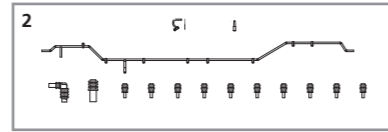

ERSATZTEILE TAURUS TT

Spare parts · Pièces détachées · Parti di ricambio · Repuestos · 配件 · Reserveonderdelen · Części zamienne · Запасные части · Náhradní díly