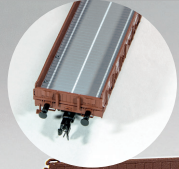

### TT 1:120

**NEUHEIT** als Einmalaufgabe

115004-01 Huckepackverkehr DB - Set 1, bestehend aus 2x Ulm, DB, Epoche III, Einmalaufgabe

**NEUHEIT**

113224 Gedeckter Güterwagen G, italienische Bauart, DR, Epoche IV