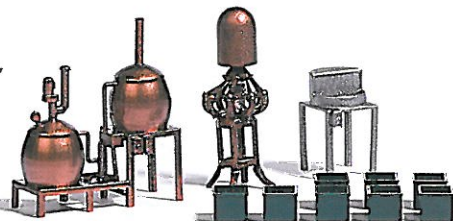

NEUHEITEN JANUAR 2016
DA BRAUT SICH WAS ZUSAMMEN

H0 1533 Brauhaus

Altes Brauhaus nach einem Original-Vorbild aus dem Romantik-Städtchen Zwingenberg an der hessischen Bergstraße. Der traufständige Fachwerkbau aus dem frühen 19. Jahrhundert, in dem sich heute eine Gaststätte mit hessischen Spezialitäten befindet, ist in dem Bausatz detailliert nachgebildet: Konstruktives Fachwerk an Vorder- und Rückseite des Gebäudes, Fenster mit hölzernen Rahmen, Fensterstürze aus Naturstein, Dach mit Satteldachgaupen, alte Eingangstür mit dreiteiligem Oberlicht, filigranes und fertig bedrucktes Wirtshausschild sowie separater Eingang zum Biergarten. Vorbereitet zum Einbau einer Innenbeleuchtung. Größe: 175 x 103 mm, Höhe: 118 mm.

AUTOMODELLE 1:87

50712 Smart Fortwo Coupé
»Veltins Fassbrause«, Zitrone

50713 Smart Fortwo Coupé
»Veltins Fassbrause«, Holunder

50714 Smart Fortwo Coupé
»Veltins Fassbrause«, Apfel-Kräuter

40604 Tempo Dreirad Hanseat
»Ganter«

40704 Mercedes-Benz LP809
»Veltins«

47930 Iveco Daily
»Ganter«

DA BRÄUT SICH WAS ZUSAMMEN...

H0 1534 Gaststätte/Kleines Brauhaus

Bausatz für ein kompaktes Fachwerkgebäude als Brauhaus oder Gaststätte, z.B. in einem Gartenlokal oder Biergarten. Das Vorbild steht im mittelfränkischen Pleinfeld und wird heute vom »Landhotel Sonnenhof« als »Kleinste Ökobrauerei der Welt« betrieben. Größe: 93 x 71 mm, Höhe: 64 mm.

H0 1177 Brauanlage

Kleine Brauanlage für Gaststätten, Gartenlokale, Biergärten und Hinterhofbrauereien. Mit Braukessel und Abfüllanlage in realistischer Kupfer-Optik. Flaschenspülmaschine in Metalloptik. Mit Bierkästen und Flascheneinsätzen.