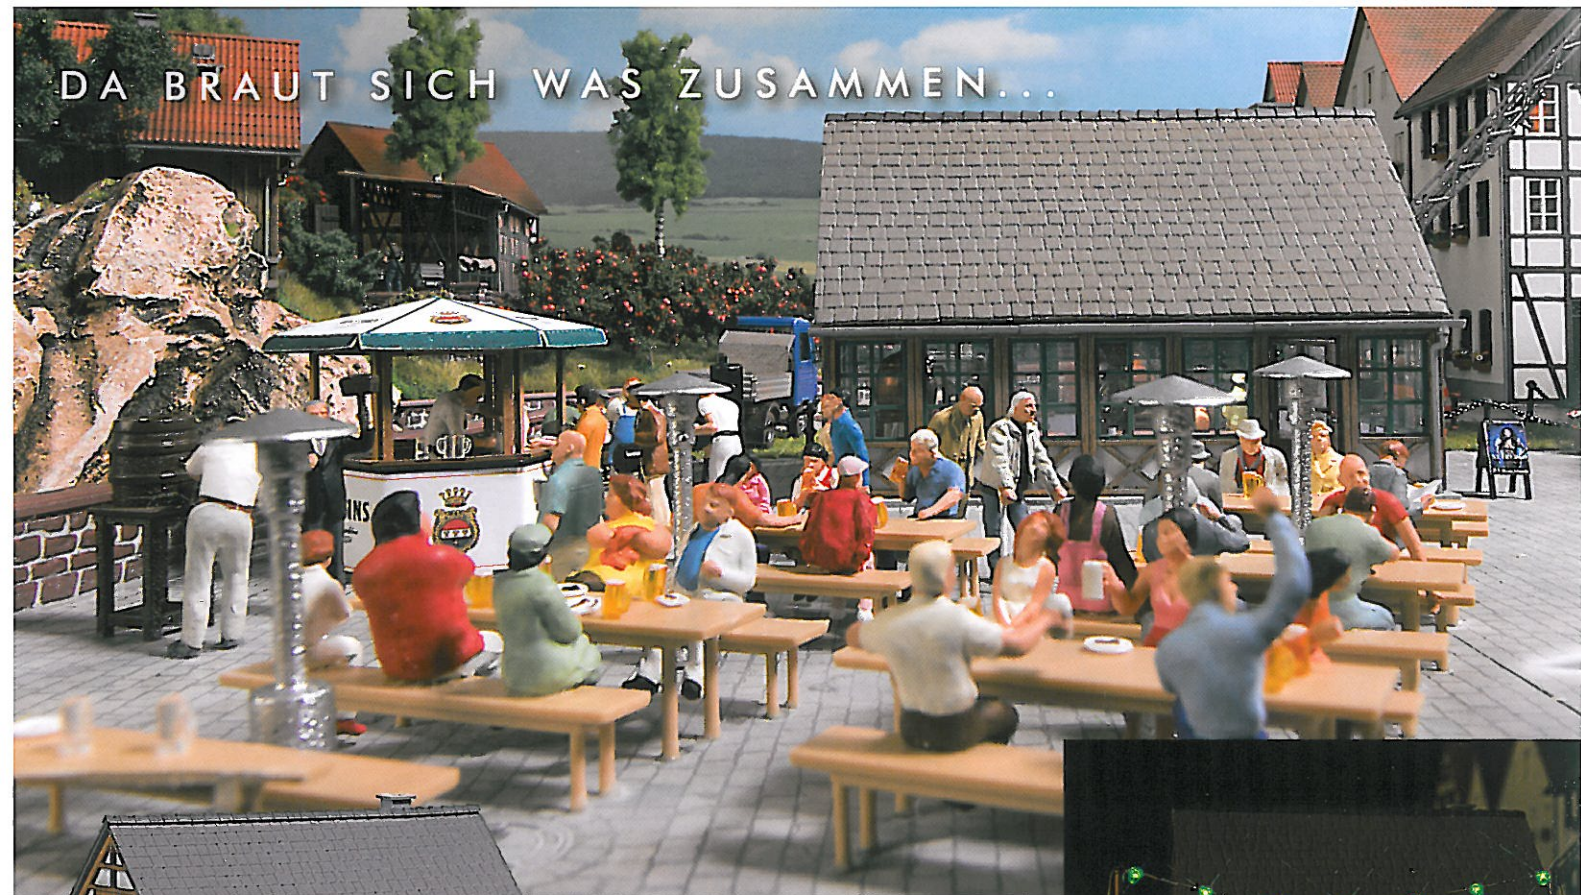

NEUHEITEN JANUAR 2016
DA BRAUT SICH WAS ZUSAMMEN

H0 1533 Brauhaus

Altes Brauhaus nach einem Original-Vorbild aus dem Romantik-Städtchen Zwingenberg an der hessischen Bergstraße. Der traufständige Fachwerkbau aus dem frühen 19. Jahrhundert, in dem sich heute eine Gaststätte mit hessischen Spezialitäten befindet, ist in dem Bausatz detailliert nachgebildet: Konstruktives Fachwerk an Vorder- und Rückseite des Gebäudes, Fenster mit hölzernen Rahmen, Fensterstürze aus Naturstein, Dach mit Satteldachgaupen, alte Eingangstür mit dreiteiligem Oberlicht, filigranes und fertig bedrucktes Wirtshausschild sowie separater Eingang zum Biergarten. Vorbereitet zum Einbau einer Innenbeleuchtung. Größe: 175 x 103 mm, Höhe: 118 mm.

AUTOMODELLE 1:87

50712 Smart Fortwo Coupé
»Veltins Fassbrause«, Zitrone

50713 Smart Fortwo Coupé
»Veltins Fassbrause«, Holunder

50714 Smart Fortwo Coupé
»Veltins Fassbrause«, Apfel-Kräuter

40604 Tempo Dreirad Hanseat
»Ganter«

40704 Mercedes-Benz LP809
»Veltins«

47930 Iveco Daily
»Ganter«

DA BRÄUT SICH WAS ZUSAMMEN...

H0 1534 Gaststätte/Kleines Brauhaus

Bausatz für ein kompaktes Fachwerkgebäude als Brauhaus oder Gaststätte, z.B. in einem Gartenlokal oder Biergarten. Das Vorbild steht im mittelfränkischen Pleinfeld und wird heute vom »Landhotel Sonnenhof« als »Kleinste Ökobrauerei der Welt« betrieben. Größe: 93 x 71 mm, Höhe: 64 mm.

HO 1434 Kindergarten

Typischer Flachdachbau im Stil der sechziger Jahre mit weißem Sichtmauerwerk. Bausatz, alle Teile fertig koloriert. Vielseitig einsetzbar, z.B. als Jugendzentrum, Behindertenwerkstatt usw. Angelehnt an den Original-Kindergarten »St. Christophorus« in Weigheim (Schwarzwald-Baar-Kreis). Vorbereitet zum Einbau einer Innenbeleuchtung. Größe: 122 x 107 mm, Höhe: 36 mm.