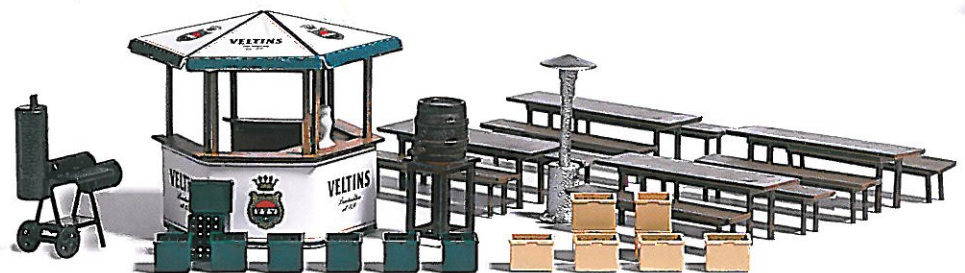

40704 Mercedes-Benz LP809
»Veltins«

47930 Iveco Daily
»Ganter«

DA BRÄUT SICH WAS ZUSAMMEN...

H0 1534 Gaststätte/Kleines Brauhaus

Bausatz für ein kompaktes Fachwerkgebäude als Brauhaus oder Gaststätte, z.B. in einem Gartenlokal oder Biergarten. Das Vorbild steht im mittelfränkischen Pleinfeld und wird heute vom »Landhotel Sonnenhof« als »Kleinste Ökobrauerei der Welt« betrieben. Größe: 93 x 71 mm, Höhe: 64 mm.

H0 1177 Brauanlage

Kleine Brauanlage für Gaststätten, Gartenlokale, Biergärten und Hinterhofbrauereien. Mit Braukessel und Abfüllanlage in realistischer Kupfer-Optik. Flaschenspülmaschine in Metalloptik. Mit Bierkästen und Flascheneinsätzen.

H0 5406 Lichterkette

Mit 7 grünen Leuchtdioden, 2 Holzmasten, 4 Bänke und 2 Tische. Für wartungsfreien Dauerbetrieb. Anschlussfertig für 14-16 V (Gleich- oder Wechselspannung).

H0 1048 Gartenlokal

Bausatz für ein komplett ausgestattetes Gartenlokal: Ausschankhäuschen mit Zapfanlage und Werbebedruckung bekannter Biermarken wie Veltins und Ganter. Dazu Bierfass, Smoker, Heizpilz, Brauereigarnituren mit Tischen und Bänken sowie Bierkästen und Flaschen in verschiedenen Farben. Passende Ergänzung: H0 7783 Bierkrüge.