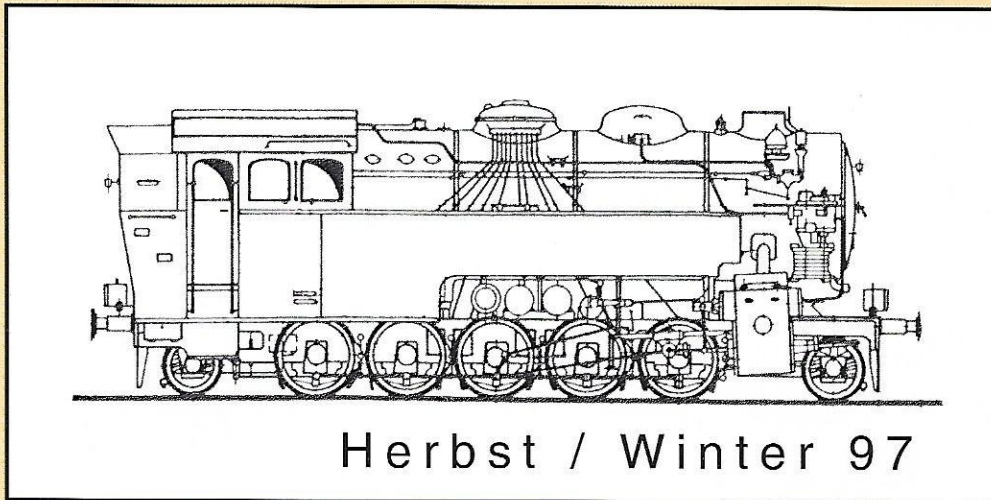

Messeneuheit 1997

DIE KLEINE 95 "Mammut"

Ihre Bestellung an :

BECKMANN TT

Herstellung von Eisenbahnmodellen im TT - Maßstab 1:120

Joachim Beckmann Fontanestr. 17 12049 Berlin
Tel. / Fax: 030 621 53 37

Technische Änderungen vorbehalten!
Layout: Sören Horn

Ihr Händler !