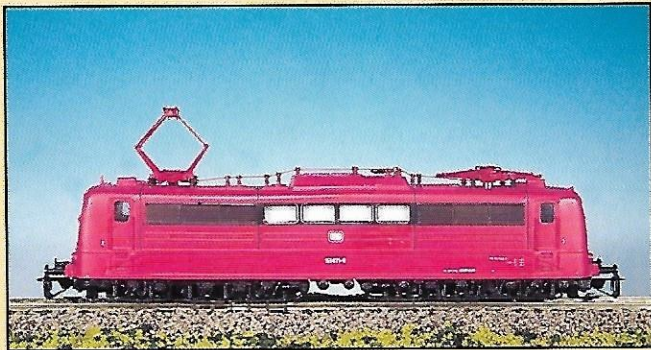

Bestell-Nr : 1011 203