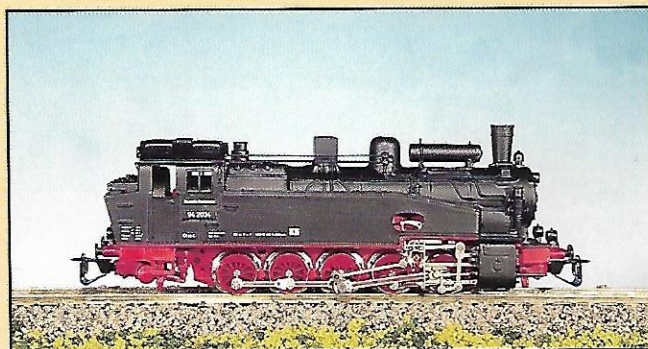

BECKMANN TT

Herstellung von Eisenbahnmodellen im TT - Maßstab 1 : 120

NEU **1997** NEU

GESAMTKATALOG

NEU:

*Tenderlokomotive der Baureihe
BR 89⁶
der Deutschen Reichsbahn*

*Bestell-Nr : 1010 400
Lieferbar : Frühjahr 97*

NEU:

*Rangierdiesellok der Baureihe
BR 102
der Deutschen Reichsbahn*

*Bestell-Nr: 1012 100
Lieferbar : Sommer 97*

ELEKTROLOKOMOTIVEN

*Elektrolokomotive der Baureihe
BR 103
der Deutschen Bundesbahn
mit Scherenstromabnehmer*

Bestell-Nr : 1011 202

*Elektrolokomotive der Baureihe
BR 151 DB Rot
der Deutschen Bundesbahn*

Bestell-Nr : 1011 203

DAMPFLOKOMOTIVEN

NEU

***NEU:** Schlepptenderlokomotive der Baureihe
BR 01.5 ÖI
der Deutschen Reichsbahn
Bestell-Nr : 1018 200*

*Tenderlokomotive der Baureihe
BR 94 sächs.
der Deutschen Reichsbahn*

Bestell-Nr : 1010 102

SCHNEEPFLUG

*Klima - Schneepflug
der Deutschen Reichsbahn
Bauart Meiningen*

Bestell-Nr : 6013 001

Messeneuheit 1997