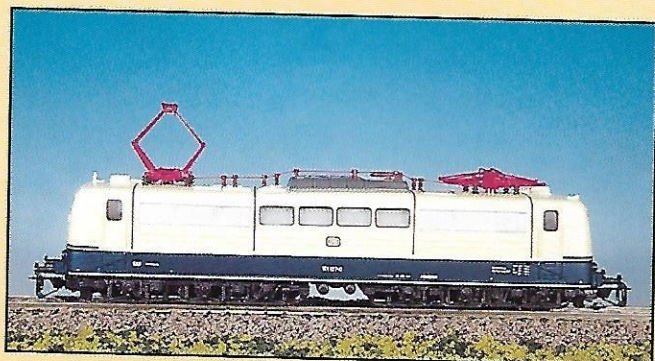

Bestell-Nr : 1011 202