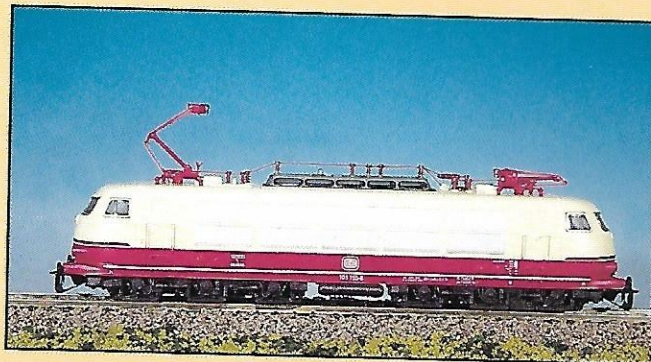

BECKMANN TT

Herstellung von Eisenbahnmodellen im TT - Maßstab 1 : 120

NEU **1997** NEU

GESAMTKATALOG

NEU:

*Tenderlokomotive der Baureihe
BR 89⁶
der Deutschen Reichsbahn*

*Bestell-Nr : 1010 400
Lieferbar : Frühjahr 97*

NEU:

*Rangierdiesellok der Baureihe
BR 102
der Deutschen Reichsbahn*

*Bestell-Nr: 1012 100
Lieferbar : Sommer 97*

ELEKTROLOKOMOTIVEN

*Elektrolokomotive der Baureihe
BR 103
der Deutschen Bundesbahn
mit Scherenstromabnehmer*

Bestell-Nr : 1011 101

*Elektrolokomotive der Baureihe
BR 103 Rot / Beige
der Deutschen Bundesbahn
mit Einholmstromabnehmer*

Bestell-Nr : 1011 102

*Elektrolokomotive der Baureihe
BR 103 DB Rot
der Deutschen Bundesbahn
mit Einholmstromabnehmer*

*Tenderlokomotive der Baureihe
BR 94 sächs.
der Deutschen Reichsbahn*

Bestell-Nr : 1010 102

SCHNEEPFLUG

*Klima - Schneepflug
der Deutschen Reichsbahn
Bauart Meiningen*

Bestell-Nr : 6013 001

Messeneuheit 1997