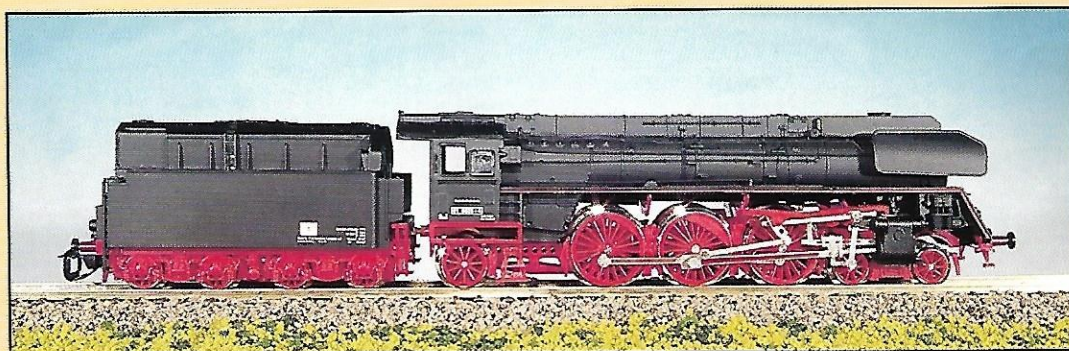

BECKMANN TT

Herstellung von Eisenbahnmodellen im TT - Maßstab 1 : 120

NEU **1997** NEU

GESAMTKATALOG

NEU:

*Tenderlokomotive der Baureihe
BR 89⁶
der Deutschen Reichsbahn*

*Bestell-Nr : 1010 400
Lieferbar : Frühjahr 97*

NEU:

*Rangierdiesellok der Baureihe
BR 102
der Deutschen Reichsbahn*

*Bestell-Nr: 1012 100
Lieferbar : Sommer 97*

ELEKTROLOKOMOTIVEN

*Elektrolokomotive der Baureihe
BR 103
der Deutschen Bundesbahn
mit Scherenstromabnehmer*

Bestell-Nr : 1011 202

*Elektrolokomotive der Baureihe
BR 151 DB Rot
der Deutschen Bundesbahn*

Bestell-Nr : 1011 203

DAMPFLOKOMOTIVEN

NEU

***NEU:** Schlepptenderlokomotive der Baureihe
BR 01.5 ÖI
der Deutschen Reichsbahn
Bestell-Nr : 1018 200*

*Tenderlokomotive der Baureihe
BR 94 sächs.
der Deutschen Reichsbahn*

Bestell-Nr : 1010 102

SCHNEEPFLUG

*Klima - Schneepflug
der Deutschen Reichsbahn
Bauart Meiningen*

Bestell-Nr : 6013 001

Messeneuheit 1997