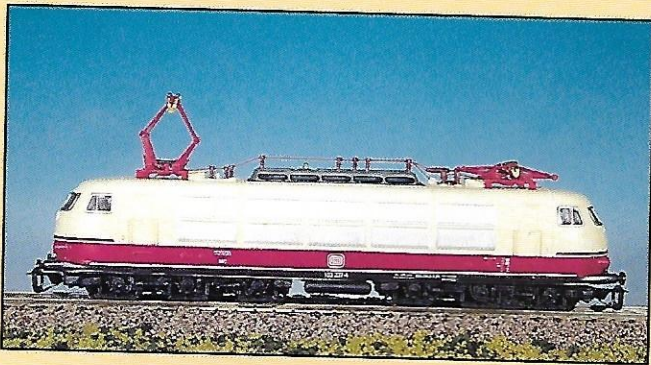

BECKMANN TT

Herstellung von Eisenbahnmodellen im TT - Maßstab 1 : 120

NEU **1997** NEU

GESAMTKATALOG

NEU:

*Tenderlokomotive der Baureihe
BR 89⁶
der Deutschen Reichsbahn*

*Bestell-Nr : 1010 400
Lieferbar : Frühjahr 97*

NEU:

*Rangierdiesellok der Baureihe
BR 102
der Deutschen Reichsbahn*

*Bestell-Nr: 1012 100
Lieferbar : Sommer 97*

ELEKTROLOKOMOTIVEN

*Elektrolokomotive der Baureihe
BR 103
der Deutschen Bundesbahn
mit Scherenstromabnehmer*

Bestell-Nr : 1011 101

*Elektrolokomotive der Baureihe
BR 103 Rot / Beige
der Deutschen Bundesbahn
mit Einholmstromabnehmer*

Bestell-Nr : 1011 102

*Elektrolokomotive der Baureihe
BR 103 DB Rot
der Deutschen Bundesbahn
mit Einholmstromabnehmer*

*Tenderlokomotive der Baureihe
BR 94 sächs.
der Deutschen Reichsbahn*

Bestell-Nr : 1010 102

SCHNEEPFLUG

*Klima - Schneepflug
der Deutschen Reichsbahn
Bauart Meiningen*

Bestell-Nr : 6013 001

Messeneuheit 1997