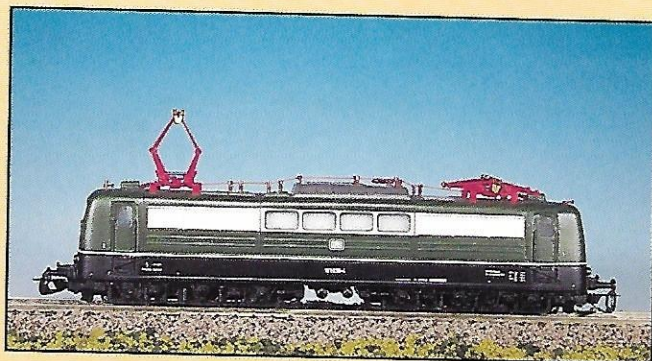

*Elektrolokomotive der Baureihe
BR 151 DB Rot
der Deutschen Bundesbahn*

*Elektrolokomotive der Baureihe
BR 151 Beige / Türkis
der Deutschen Bundesbahn*