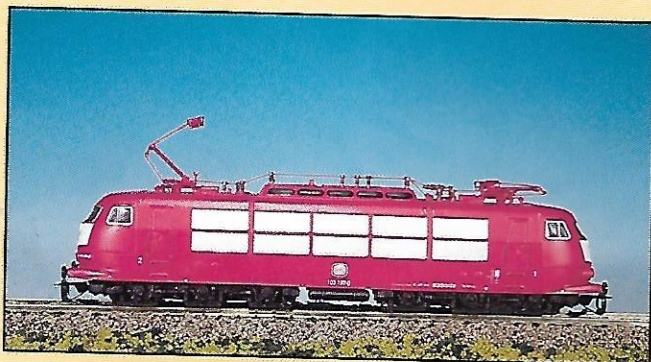

*Elektrolokomotive der Baureihe
BR 151 Grün / Schwarz
der Deutschen Bundesbahn*

Bestell-Nr : 1011 201