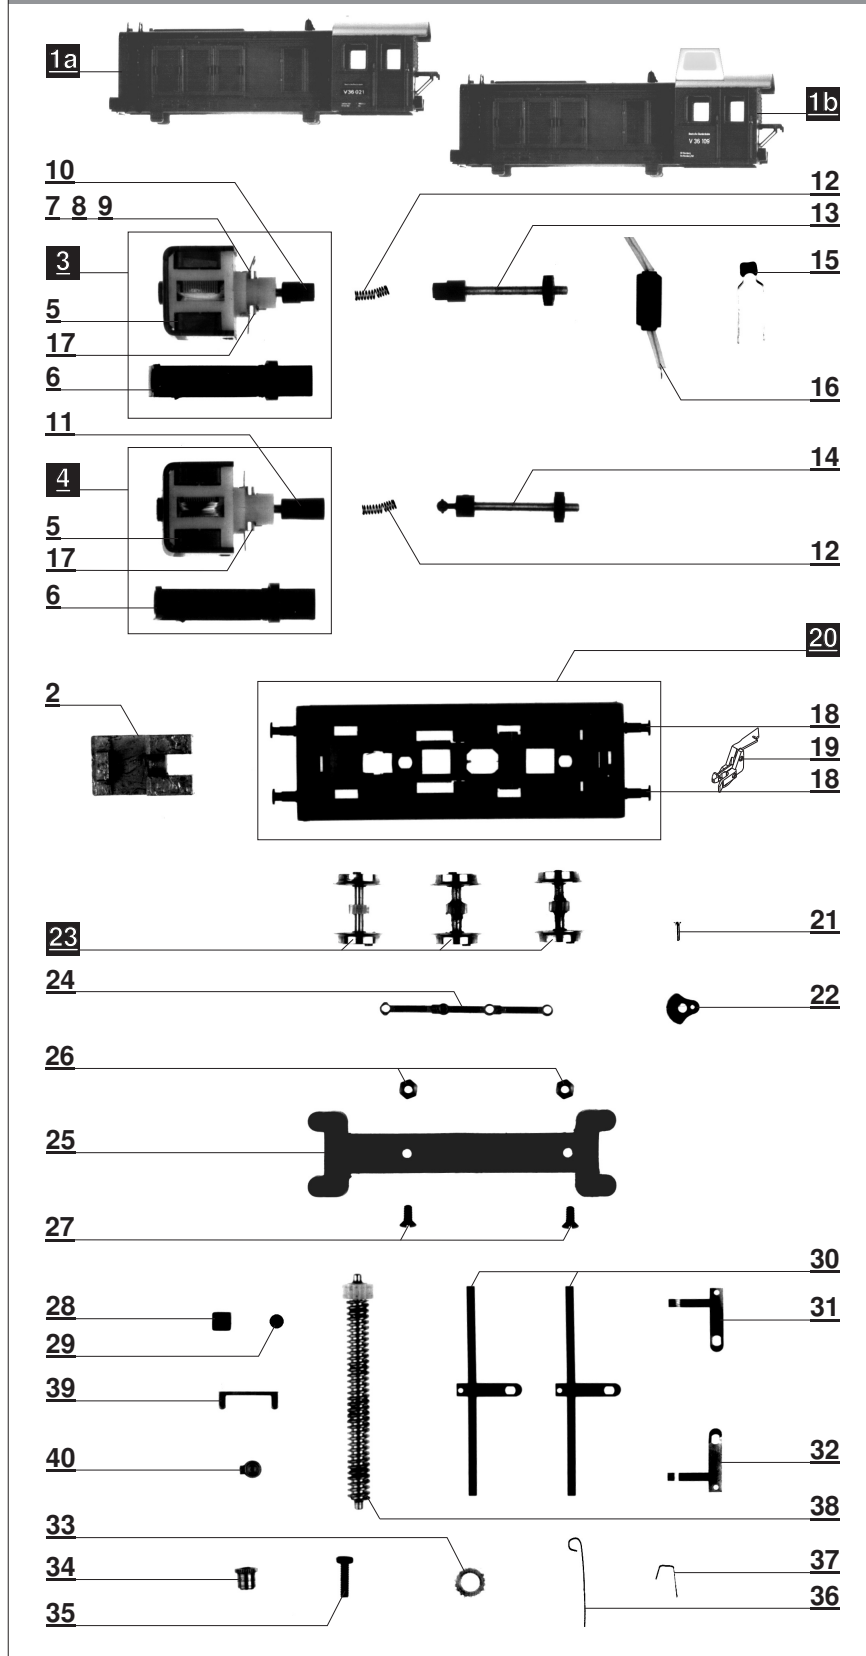

ERSATZTEILLISTE

Lfd.Nr.	Bezeichnung	Art.-Nr.
1a	Oberteil, vollst. DR (02630)	221630
	Oberteil, vollst. DR (02631)	221640
	Oberteil, vollst. DB (02632)	222340
	Oberteil, vollst. SNCF (02634)	223880
	Oberteil, vollst. DB (02635)	224210
	Oberteil, vollst. DB (02636)	224990
	Oberteil, vollst. DRG (02638)	200179
	Oberteil, vollst. ÖBB (02600)	200375
	Oberteil, vollst. (02601)	200994
1b	Oberteil, vollst. DB (02637)	204250
	Oberteil, vollst. DB (02602)	201808
2	Gewicht	350360
3	Motor, vollst. (alt)	200520
4	Motor, vollst. (neu)	203400
5	Motor	398110
6	Motoradapter	321490
7	Bürstenfeder, rechts	395900
8	Bürstenfeder, links	395890
9	Kohlebürsten	395880
10	Kupplung	318430
11	Buchse	325550
12	Kupplungsdruckfeder	396170
13	Ritzel (alt)	200580
14	Ritzel (neu)	203430
15	Kondensator	395580
16	Drossel	395300
17	Zylinderkerbstift 1x10	390150
18	Puffer	310210
19	Kupplung	210800
20	Rahmen, rot (02630/35/36/02)	221280
	Rahmen, schwarz (02601/31/32)	221900
	Rahmen, grau (02634)	223900
	Rahmen, grau (02600)	200376
	Rahmen, schwarz (02638)	200177
21	Kurbelzapfen	340070
22	Kurbelscheibensatz, rot (02601/02)	226730
	Kurbelscheibensatz, grau (02634)	205064
	Kurbelscheibensatz, schwarz (02638)	226720
23	Radsatz, rot (02601/02)	200500
	Radsatz, grau (02634)	205063
	Radsatz, schwarz (02638)	228030
24	Kuppelstange, rot (02601/02)	226830
	Kuppelstange, grau (02634)	205065
	Kuppelstange, schwarz (02638)	208720
25	Bodenplatte, schwarz (02601/02)	226860
	Bodenplatte, grau (02634)	205067
26	Sechskantmutter AM2	390400
27	Sechskantschraube M 2x5	393260
28	Wellenlager	310100
29	Stahlkugel Dm 1 mm	395010
30	Schleiferfeder	332840
31	Schleiferfeder, rechts	333200
32	Schleiferfeder, links	333210
33	Stirnrad z 18	311030
34	Ansatzmutter	340750
35	Zylinderschraube M 2x8	393060
36	Kupplungsfeder	380030
37	Kupplungsfeder	380060
38	Schneckenwelle, vollst.	221940
39	Niederhalter	330530
40	Wellenlager-Metall	330550