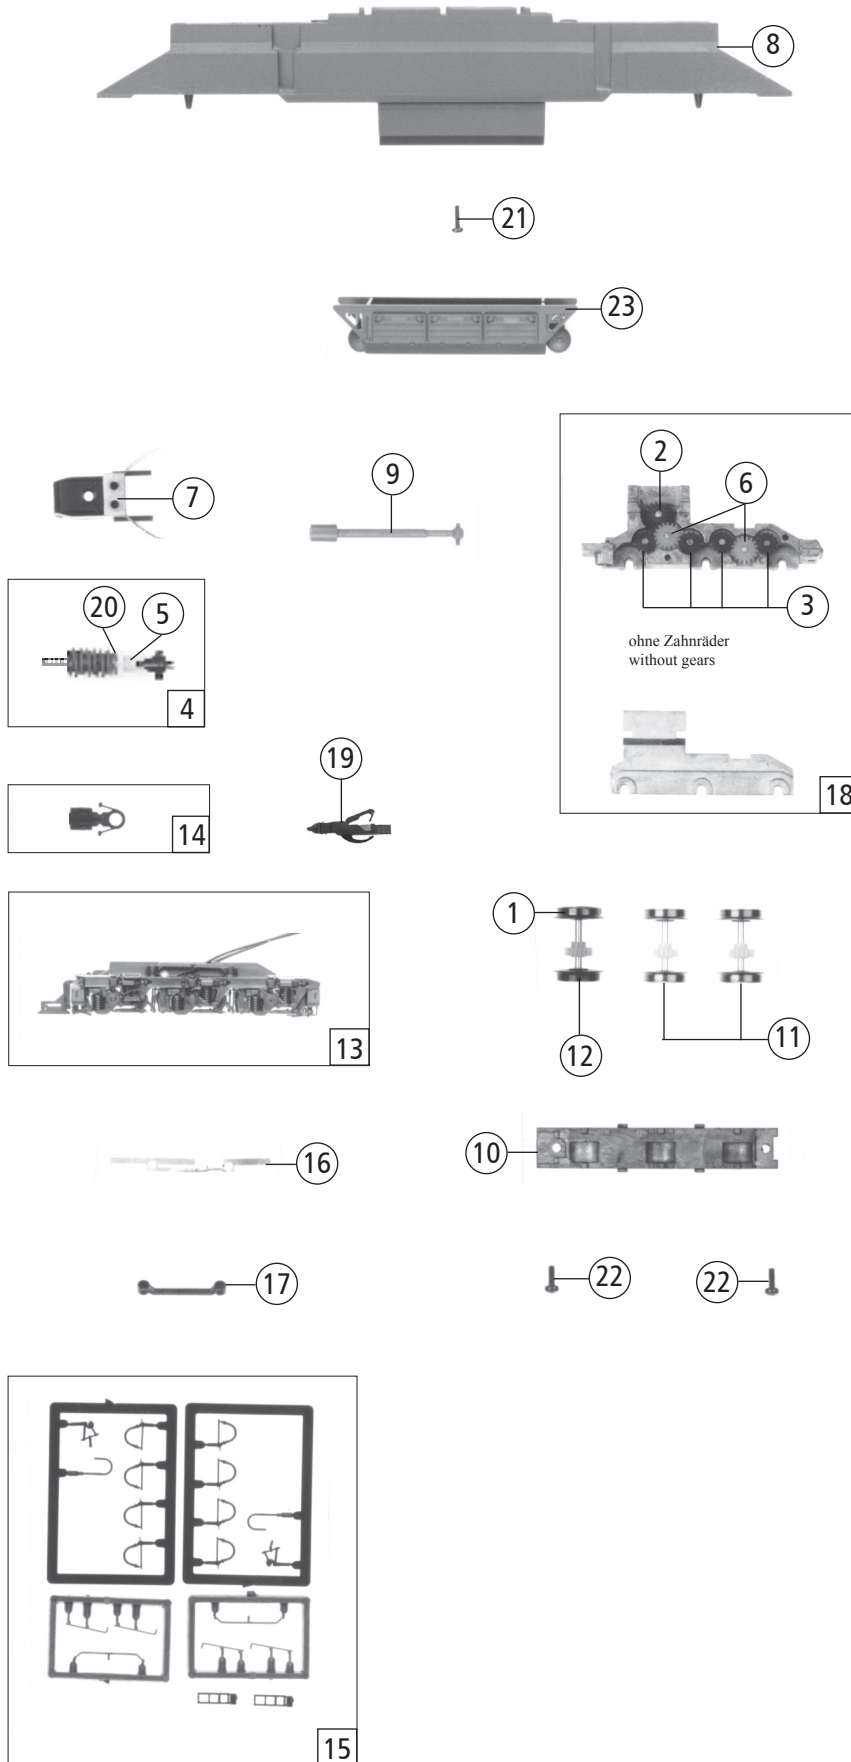

36223		DBAG	BR234	=	
Pos. Nr. Pos. no.	Beschreibung Description	Art.-Nr. Art. no.	Preisgruppe Price bracket		
1	Hafring N 8-10mm 0,3 Traction tyre set	85611	17		
2	Schnecken Zahnrad Z=19/14 M=0.3 Gear Z=19/14 M=0.3	86400	3		
3	Zahnrad Z=14 gerade M=0.3 rot Gear Z=14 gerade M=0.3 red	86496	2		
4	Schneckensatz Worm set	86979	24		
5	Schneckenlager Worm axle bearing	89750	4		
6	Zwischenzahnrad Gear between	97738	3		
7	Schneckendeckel Worm cover	108051	8		
8	Grundrahmen Frame	107661	23		
9	Kardanwelle Cardan shaft	107646	3		
10	Getriebeboden Gear bottom	107665	5		
11	Radsatz ohne Hafring Wheelset without traction tyre	107666	16		
12	Radsatz mit 2 Hafringen Wheelset with traction tyre	107667	18		
13	Blende kpl. Bogie frame assembly	107668	23		
14	Kupplungskammer Kupplungsdeckel Couplingcover couplingchamber	124394	4		
15	Zurüstbeutel Bag with accessories	124393	15		
16	Radkontakt Wheel current contact strip	108045	3		
17	Kontakthalter Contact holder	108049	2		
18	Getriebebesatz ohne Zahnräder Gear part set without gears	108048	9		
19	TT-Kupplung TT-Coupling	124371	19		
20	Scheibe Disc	112394	3		
21	Schraube M1.6x6 Screw M1.6x6	113069	2		
22	GF-Schraube M1.6X4 GF-Screw M1.6x4	114850	2		
23	Tank Tank	107662	3