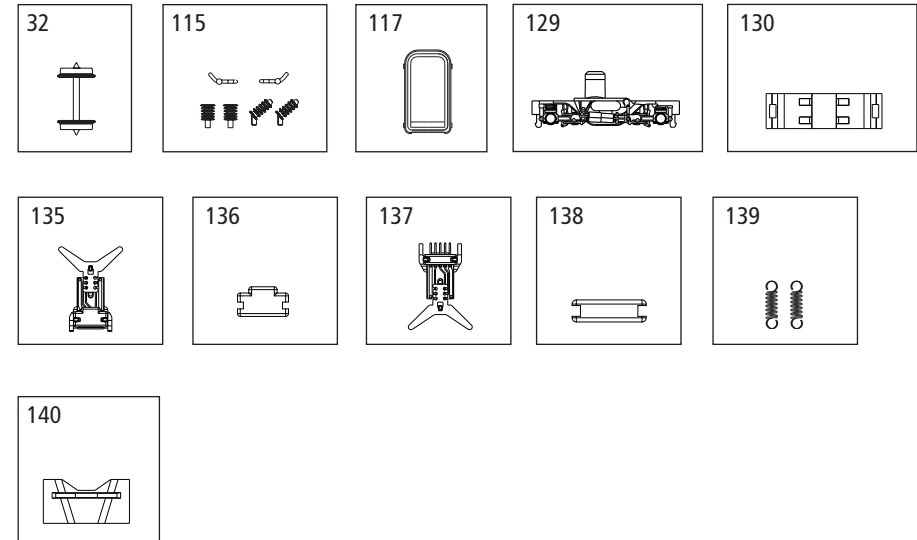

*Grupo de precio *价格表 *Priscategorie *ценовая категория

PIKO Spielwaren GmbH · Lutherstraße 30 · 96515 Sonneberg · GERMANY
德国比高有限公司 · 德国图林根州索内堡市路德街30号

TT_ICE 3 Sitzwagen - ohne Pantograph

TT ICE 3 Passenger car w/o pantograph

TT Voiture ICE 3, 2e classe sans pantographe

使用说明 - TT客车

包装及说明书内包含重要信息, 请保留备用

ERSATZTEILE

Spare parts · Pièces détachées · Parti di ricambio

Repuestos · 配件 · Reserveonderdelen · Запасные части

Bei Ersatzteilanforderung bitte immer die vollständige Ersatzteil-Nr. angeben.
Hinweis: Für dieses Modell sind nur die unten aufgeführten Ersatzteile erhältlich!
Please order the wanted spare part with the complete spare part item number.
Note: Only the spare parts listed below are available for this model!
Pour commander des pièces de rechange, ne pas oublier de donner le Numéro d'Article de la pièce demandée.
Note: Seules les pièces demandée sont disponibles pour ce modèle!

订购配件时请附上完整的配件号码。注：这个模型，只有以下配件可订购！

47691-90-7000

PIKO Spielwaren GmbH · Lutherstraße 30 · 96515 Sonneberg · GERMANY
德国比高有限公司 · 德国图林根州索内堡市路德街30号