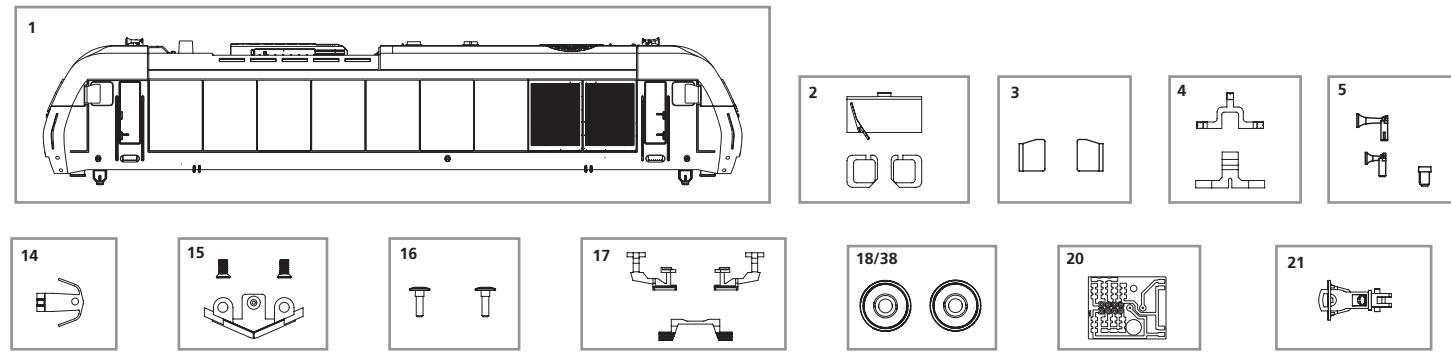

ERSATZTEILE DIESELLOKOMOTIVE HERKULES

Spare parts · Pièces détachées · Parti di ricambio · Repuestos · 配件 · Reserveonderdelen · Części zamienne · Запасные части · Náhradní díly

Nr:	Bezeichnung:	Description:	Désignation:	Descrizione:	Descripción:	PG*
47586-01	Gehäuse, bedruckt	Body, decorated	Boîtier, décorée avec fenêtre	Carrozzeria verniciata	Carcasa decorada	13
47580-02	Fenstereinsätze, bedruckt	Window units, decorated	Bloc de fenêtre, décorée	Finestrini decorati	Ventanas decoradas	7
47581-03	Seitenspiegel rechts + links	Side mirror right and left	Miroir droit + gauche	Specchietti destri e sinistri	Espejo derecha + izquierda	5
47580-04	Lichtleiter	Conductors	Câble en fibre optique, 2 unités	Condutture	Conductores de luz	7
47586-05	Signalhorn	Signal horn	Trompe	Altoparlante	Bocina	7
47580-06	Inneneinrichtung	Interior fittings	Aménagement intérieur	Aggiuntivi interni	Decoración interior	9
47580-07	Batteriekasten	Battery box	Caisse à batterie	Contenitori per batterie	Caja para batería	7
47580-08	Motor, komplett	Motor, complete	Engrenage, complet	Motore completo	Motor completo	12
47580-09	Kardanwelle + Buchse	Cardan shafts+universal joints	Cardan, 3 parties	Albero con giunto cardanico e boccole	Eje cardán y cojinetes	7
47580-10	Drehgestellblende m. PIKO Logo	Bogie valance w PIKO Logo	Capot pour bogie	Carrelli	Tapa del bogie	9
47580-30	Drehgestellblende o. PIKO Logo	Bogie valance w/o PIKO Logo	Capot pour bogie	Carrelli	Tapa del bogie	9
47580-11	Treppen (für Drehgestell)	Steps	Marchepiedes	Scalette per carrelli	Escalera	7
47580-12	Getriebe komplett m. PIKO-Logo	Gearbox, complete w PIKO Logo	Engrenage, complet	Ingranaggi completi	Engranaje completo	12
47580-13	Getriebe komplett o. PIKO-Logo	Gearbox, compl. w/o PIKO Logo	Engrenage, complet	Ingranaggi completi	Engranaje completo	12
47580-14	Kupplungshalter	Coupling hook	Support d'attelage	Gancio	Soporte de enganche	6
47580-15	Schienenräumer	Snow plough	Chasse-neige	Scacciasassi	Limpiavías	7
47580-16	Puffer (2 Stck.)	Buffers (set of 2)	Tampons (2 unités)	Respingenti (2 pezzi)	Topera (2 u.)	6
47580-17	Tritte	Steps	Marchepiedes	Scalette	Escalera	7
47580-18	Radsatz bedr. oh. Haftr. (2 Stck.)	Wheelset, decorated (set of 2)	Essieux décorée (2 unités)	Ruote decorate (2 pezzi)	Eje decorado sin aros adherencia (2 u.)	9
47580-38	Radsatz bedr. mit Haftr. (2 Stck.)	Wheelset, decor. w friction tyres (set of 2)	Essieu décorée + bandages (2 un.)	Ruote con anelli di aderenza (2 p.)	Eje dec. con aros de adherencia (2 u.)	9
47580-20	Leiterplatte	PCB – DC	Circuit imprimé CC	Circuito stampato	Circuito impreso	11
47580-21	Kupplung, vollst. (2 Stck.)	Coupling, complete	Attelage, complet	Gancio completo (2 pezzi)	Enganche completo (2 u.)	4
47580-22	Decoderfach	Decoder box	Caisse à décodeur	Box per decoder	Caja para decoder	7
47580-23	Schwungscheibenabdeckung	Housing	Capotage	Copertura	Protección	4
47580-24	Klammer (Getriebe)	Clip	Clip de sûreté	Clip	Pinza	6
Ersatzteile aus unserem Standard-Programm						
	Spare parts standard range	Pièces détachées de notre gamme standard	Parti di ricambio standard	Repuestos de nuestro programa standard		
46020	Haftreifen (10 Stck.)	Friction tyres (set of 10)	Bandages (10 unités)	Anelli di aderenza (10 pezzi)	Aros de adherencia (10 u.)	
46040	TT Kupplungsadapter f. Tillig-Kurzkupplung (2 Stck.)	TT Coupling adaptator for Tillig KK (set of 2)	TT Attelage pour Tillig KK (2 unités)	TT Accoppiamento Adattatore per Tillig KK (2 pezzi)	Adaptador para enganche corto TT de Tillig (2 u.)	
56090	Glühlampe (2 Stck.)	Light bulbs (set of 2)	Ampoule à incandescence (2 un.)	Lampadine ad incandescenza (2 pezzi)	Lámparas (2 u.)	
56121	Multiprotokolldecoder „Classic“ mit Lastregelung (DC/AC)	Multi protocol decoder "Classic" w load regulator DC/AC	Décodeur à protocoles multiples et régulation de charge „Classic“	Multi protocollo „Classic“ con regolatore di carico (DC/AC)	Decoder multiprotocolo Classic con regulación de carga (CC/CA)	
56122	Multiprotokolldecoder „Hobby“ mit Lastregelung (DC/AC)	Multi protocol decoder "Hobby" w load regulator (DC/AC)	Décodeur à protocoles multiples et régulation de charge „Hobby“	Multi protocollo „Hobby“ con regolatore di carico (DC/AC)	Decoder multiprotocolo Hobby con regulación de carga (CC/CA)	
56129	Brückenstecker – DC	DC Bridge	Pontage à enficher CC	Ponte DC	Puente CC	