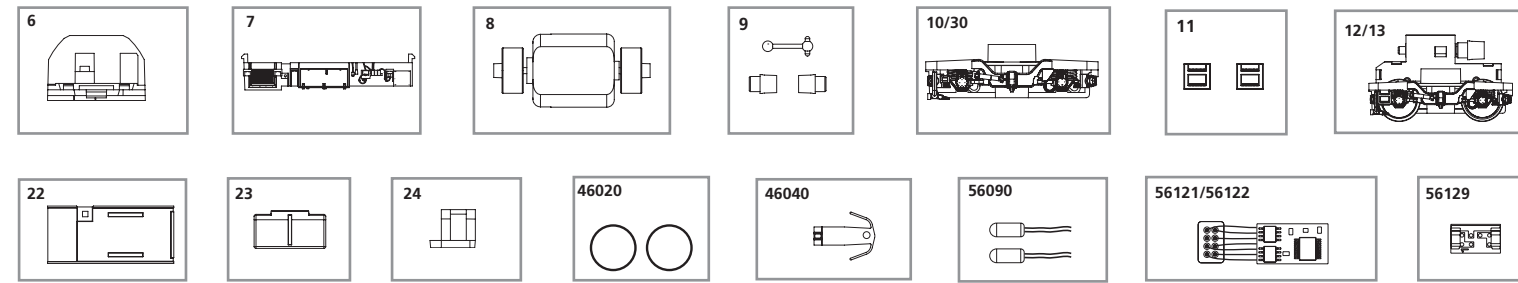

Nr:	说明:	Beschrijving:	Oznaczenie:	Описание	Označení:	PG*
47586-01	壳体, 装饰的	Behuizing, gedecoreerd+vensters	Obudowa z oknami	Корпус и окна	Karoserie, potíštěná s okny	13
47580-02	窗户配件 装饰过的	Vensters	Okny	Окни	Okny	7
47581-03	两旁的镜子 左+右	Zijspiegel rechts + links	Lustra boczne (prawe i lewe)	Бичне	Boční strana pravá + levá	5
47580-04	导体 两部分的	Lichtgeleider	Światłowód	Световоды	Světlovody	7
47586-05	喇叭	Signaalhoorn	Trąbka sygnałowa	Сигнальный рижок	Houkačka	7
47580-06	内部装置	Binneninrichting	Wyposażenie wnętrza	Интерьер кабины и машинист	Vnitřní zařízení	9
47580-07	电池箱子	Akkukist	Skrzynia akumulatorów	Шухляда батарей	Baterie	7
47580-08	马达 整套	Motor, compleet	Silnik, komplet	Двигатель с муфтами	Motor, komplet	12
47580-09	螺旋轴和插座	Cardanaandrijving, 3-delig	Napęd Kardana, 3-częściowy	Кардан с муфтами	Kardan + pouzdra	7
47580-10	转向架孔径	Draaistelzijde	Oslona wózka wagonu	Корпус тележки	Číslo masky podvozku s točnou	9
47580-30	转向架孔径	Draaistelzijde	Oslona wózka wagonu	Корпус тележки	Číslo masky podvozku s točnou	9
47580-11	转向架的楼梯	Trede	Stopnie	Подножки	Stupačky	7
47580-12	传动装置整套	Aandrijving, compleet	Przekładnia, kompletna	Тележка в сборе	Převodovka, kompletní	12
47580-13	传动装置整套	Aandrijving, compleet	Przekładnia, kompletna	Тележка в сборе	Převodovka, kompletní	12
47580-14	离合器挂钩	Koppelingshouder	Uchwyty sprzęgła	Держатель сцепки	Držák spřáhla	6
47580-15	排障器	Sneeuwschuiver	Odśnieżacz	Путичиститель	Pluh	7
47580-16	缓冲器(2个)	Buffer (2 stuks)	Bufor (2 szt.)	Буфера (2 шт.)	Nárazník (2 ks)	6
47580-17	阶梯	Trede	Stopnie	Подножки	Stupačky	7
47580-18	轮轴 装饰的(2个)	Wielstel gedecoreerd (2 stuks)	Komplet kół (2 szt.)	Колёсные пары (2 шт.)	Sada dvojkolí (2 ks)	9
47580-38	带防滑轮胎的轮轴(2个)	Wielstel gedec. + antislipbanden (2 st.)	Komplet kół+obrecze przyczepnosciowe	Колёсные пары с бандажми (2 шт.)	Sada dvojkolí s bandaže kol (2 ks)	9
47580-20	直流电路板	Printplaat (DC)	Płytko do podłączenia dekodera DC	Плата для подключения декодера	Rozvodná destička – DC	11
47580-21	离合器 整套(2个)	Koppeling, volledig	Sprzęgło, kompletne	Сцепки (2 шт.)	Spřáhlo	4
47580-22	外壳 给译码器	Locdecoderkist	Skrzynia dekodera	Полка за декодеру	Decodér	7
47580-23	罩	Afdekking	Przykrywka	Корпус махового диска	Točnou + kryt	4
47580-24	夹子	Klemmetje	Klamra	Фиксатор тележки	Římen	6
备用零件的标准范围:						
	Reserveonderdelen uit ons standaard leveringsprogramma	Części zamienne z programu standardowego	Запасные части из стандартной программы	Náhradní díly z našeho standardního programu		
46020	防滑轮胎(10个)	Antislipbanden (10 stuks)	Obrecze przyczepnosciowe (10 szt.)	Колёсные бандажы (10 шт.)	Bandaže kol (10 ks)	
46040	挂钩适配器 For KK	TT Koppeling for Tillig KK (2 stuks)	Adapter zaczepu TT Tillig (2 sztuki)	Адаптер сцепки TT Tillig (2 шт.)	Adapter spřáhlo TT Tillig (2 ks)	
56090	白炽灯泡(2个)	Gloeilamp (2 stuks)	Żarówka (2 szt.)	Лампы (2 шт.)	Osvětlení (2 ks)	
56121	带负荷调节器(直流/交流)的多元化协议译码器 经典	Multiprotocol locdecoder met snelheidsregeling „Classic“	Wielofunkcyjny dekodera z regulacją ładowania (DC/AC) „Classic“	Мультипротокольный декодер Classic с регулированием работы	Multiplikační protokolový dekodér regulací zatížení (DC/AC) „Classic“	
56122	带负荷调节器(直流/交流)的多元化协议译码器 "Hobby"	Multiprotocol locdecoder met snelheidsregeling „Hobby“	Wielofunkcyjny dekodera z regulacją ładowania (DC/AC) „Hobby“	Мультипротокольный декодер Hobby с регулированием работы	Multiplikační protokolový „Hobby“ dekodér regulací zatížení (DC/AC)	
56129	电桥	Overbruggingsstekker (DC)	Wtyczka do podłączenia dekodera DC	Заглушка	Můstková zástrčka – DC